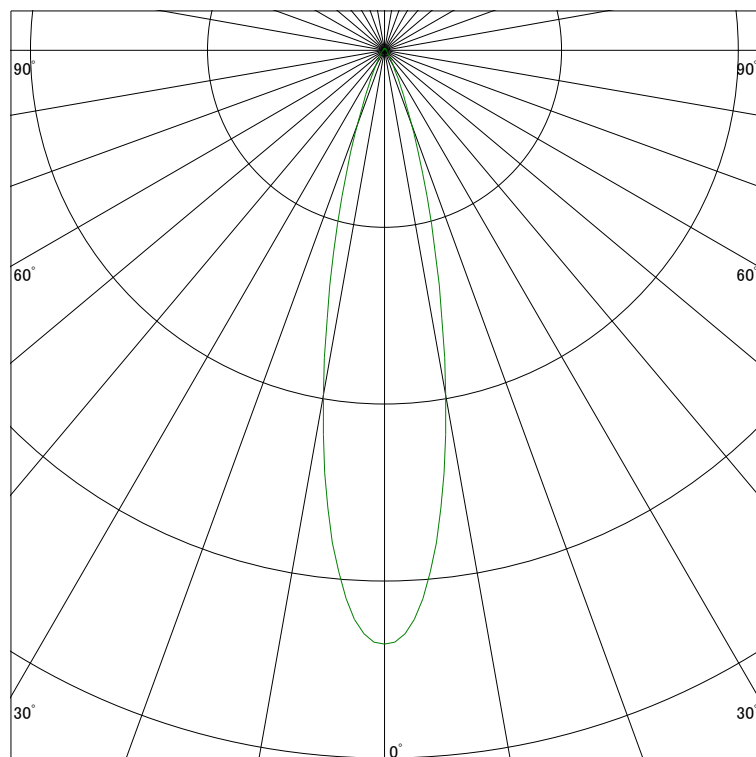

配光曲線

アイリスオーヤマ株式会社

器具型番 IRSDL8373AW-WF(BF)

ランプ LED 28.5W 4000K

1/2ビーム角 23°

断面

スケールリング 1500 Cd
3000
4500
6000

1000ルーメン当たりの光度値

水平面照度

アイリスオーヤマ株式会社

器具型番 IRSDL8373AW-WF(BF)

ランプ LED 28.5W 4000K

ランプ光束 539 Lm

1/2照度角 22°

断面

スケールリング 2000 Lx
1000
500
200