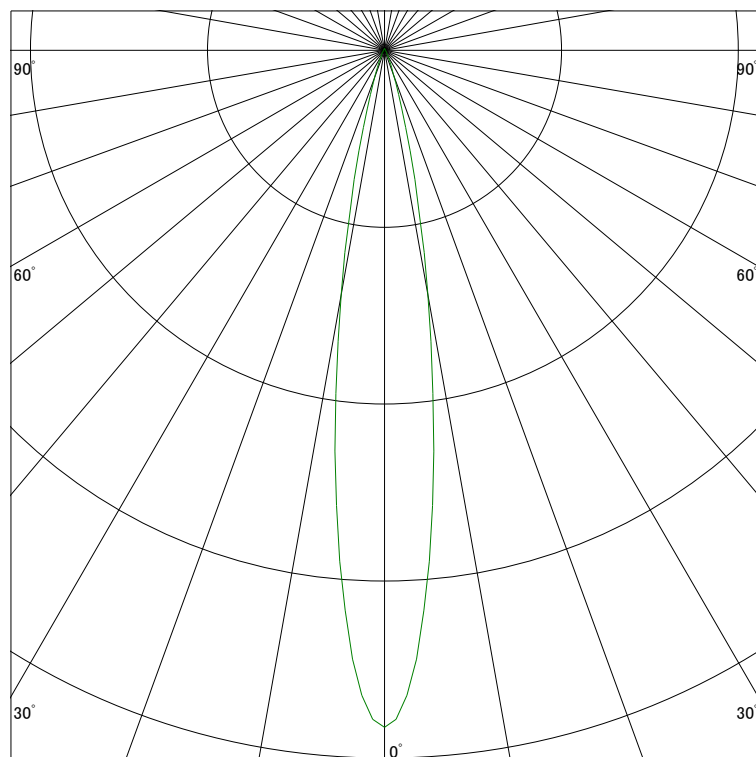

配光曲線

アイリスオーヤマ株式会社

器具型番 IRSDL8373AW-WN(BN)

ランプ LED 28.5W 4000K

1/2ビーム角 16°

断面

スケーリング 2500 Cd
5000
7500
10000

1000ルーメン当たりの光度値

水平面照度

アイリスオーヤマ株式会社

器具型番 IRSDL8373AW-WN(BN)

ランプ LED 28.5W 4000K

ランプ光束 423 Lm

1/2照度角 16°

断面

スケーリング 5000 Lx
2000
1000
500