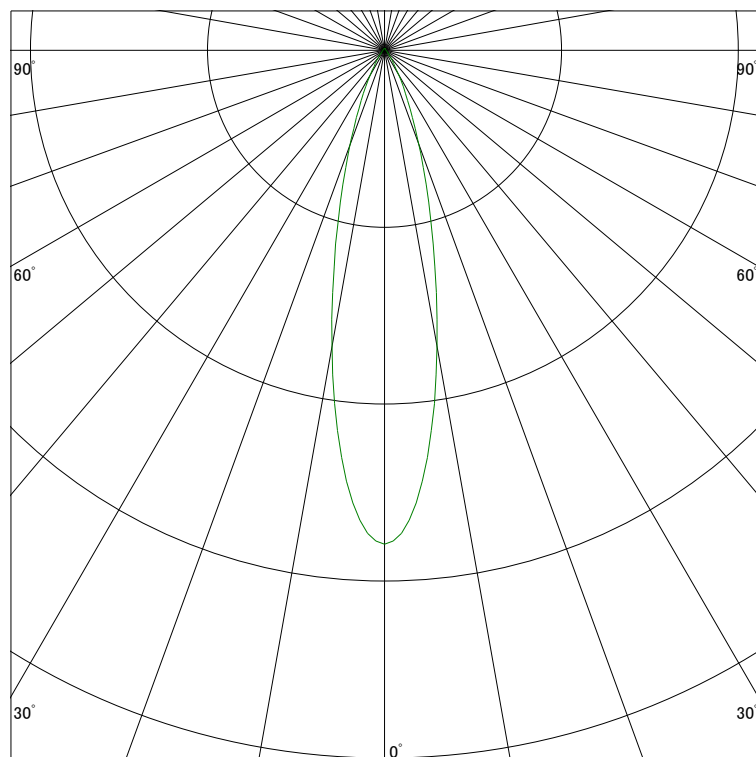

### 配光曲線

アイリスオーヤマ株式会社

器具型番 IRSDL8402LL-WF(BF)  
ランプ LED 5.5W 2700K  
1/2ビーム角 24°

断面

スケーリング 1500 Cd  
3000  
4500  
6000

1000ルーメン当たりの光度値

### 水平面照度

アイリスオーヤマ株式会社

器具型番 IRSDL8402LL-WF(BF)  
ランプ LED 5.5W 2700K  
ランプ光束 252 Lm  
1/2照度角 23°

断面

スケーリング 1000 Lx  
500  
200  
100