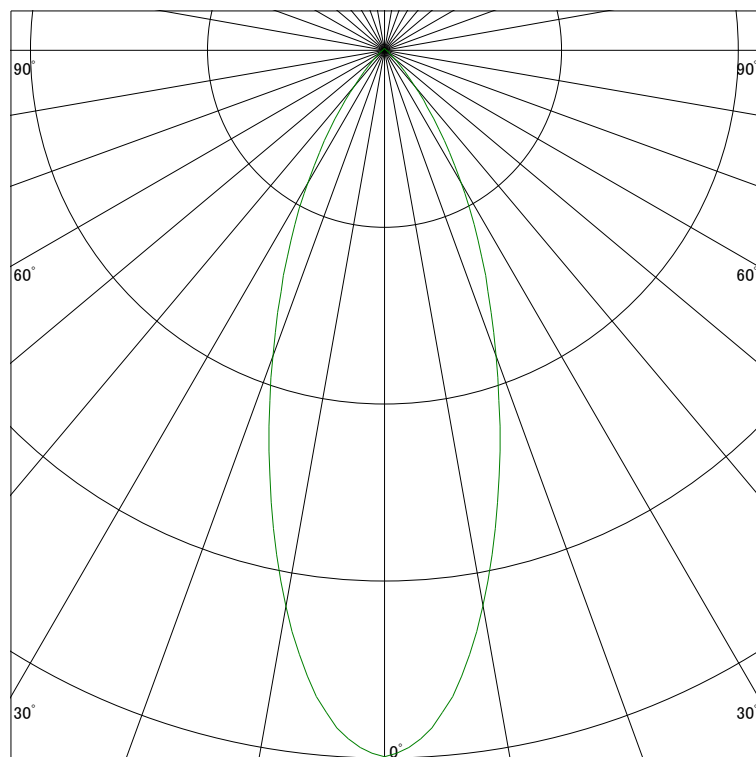

配光曲線

アイリスオーヤマ株式会社

器具型番 IRSDL8402LL-WW(BW)

ランプ LED 5.5W 2700K

1/2ビーム角 37°

断面

スケーリング 500 Cd
1000
1500
2000

1000ルーメン当たりの光度値

水平面照度

アイリスオーヤマ株式会社

器具型番 IRSDL8402LL-WW(BW)

ランプ LED 5.5W 2700K

ランプ光束 250 Lm

1/2照度角 33°

断面

スケーリング 500 Lx
200
100
50