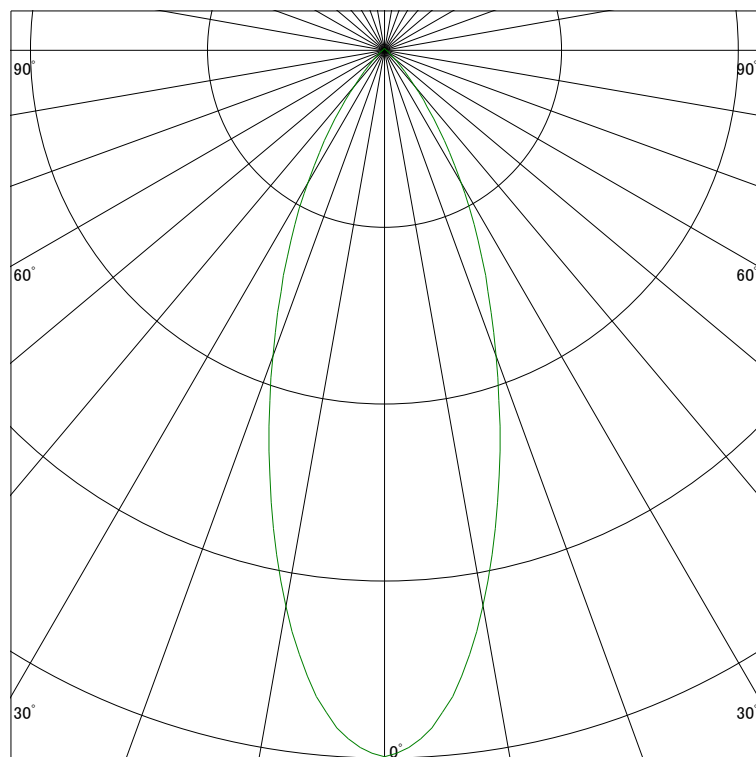

### 配光曲線

アイリスオーヤマ株式会社

器具型番 IRSDL8402L-WW(BW)

ランプ LED 5.5W 3000K

1/2ビーム角 37°

断面

スケーリング 500 Cd  
1000  
1500  
2000

1000ルーメン当たりの光度値

### 水平面照度

アイリスオーヤマ株式会社

器具型番 IRSDL8402L-WW(BW)

ランプ LED 5.5W 3000K

ランプ光束 250 Lm

1/2照度角 33°

断面

スケーリング 500 Lx  
200  
100  
50