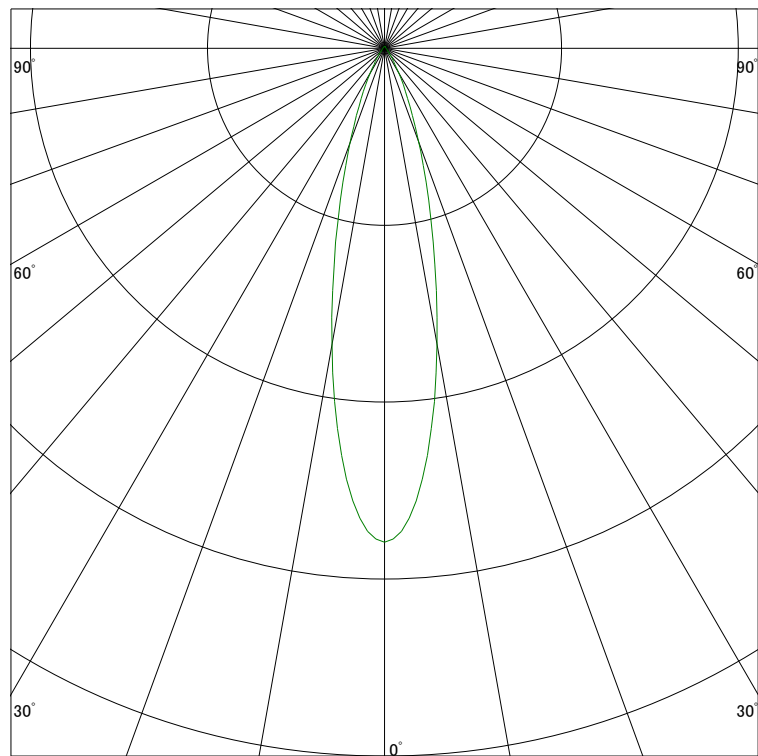

配光曲線

アイリスオーヤマ株式会社

器具型番 IRSDL8404LL-WF(BF)
 ランプ LED 11W 2700K
 1/2ビーム角 24°

断面

スケーリング 1500 Cd
 3000
 4500
 6000

1000ルーメン当たりの光度値

水平面照度

アイリスオーヤマ株式会社

器具型番 IRSDL8404LL-WF(BF)
 ランプ LED 11W 2700K
 ランプ光束 504 Lm
 1/2照度角 23°

断面

スケーリング 2000 Lx
 1000
 500
 200