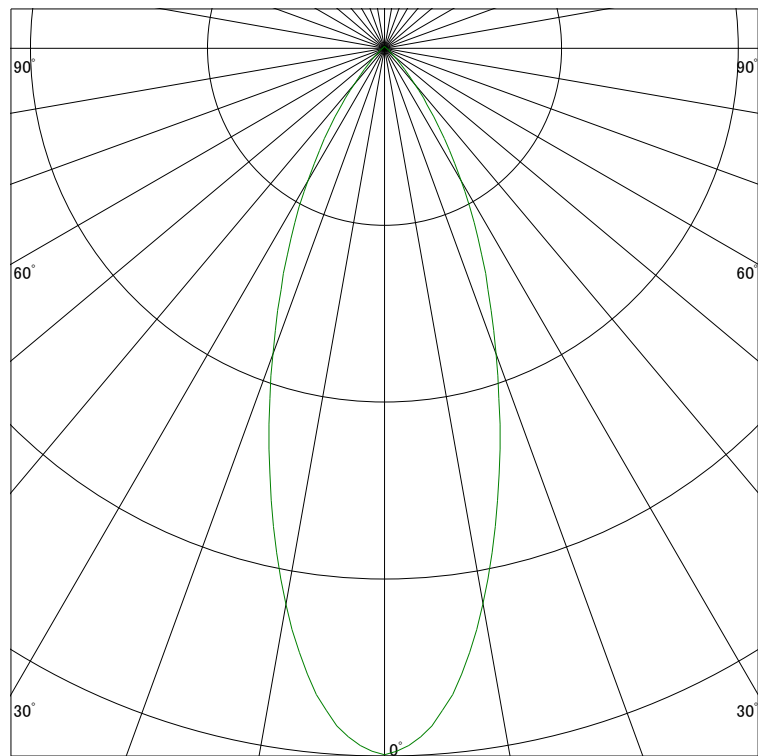

配光曲線

アイリスオーヤマ株式会社

器具型番 IRSDL8404LL-WW(BW)

ランプ LED 11W 2700K

1/2ビーム角 37°

断面

スケーリング 500 Cd
1000
1500
2000

1000ルーメン当たりの光度値

水平面照度

アイリスオーヤマ株式会社

器具型番 IRSDL8404LL-WW(BW)

ランプ LED 11W 2700K

ランプ光束 500 Lm

1/2照度角 33°

断面

スケーリング 1000 Lx
500
200
100