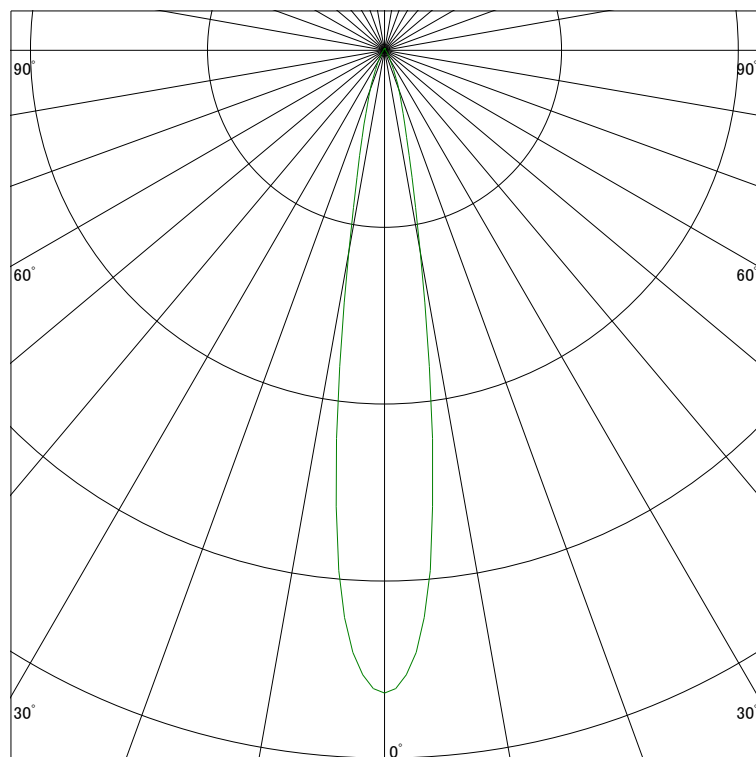

配光曲線

アイリスオーヤマ株式会社

器具型番 IRSDL8404LL-WN(BN)
ランプ LED 11W 2700K
1/2ビーム角 16°

断面

スケーリング 2500 Cd
5000
7500
10000

1000ルーメン当たりの光度値

水平面照度

アイリスオーヤマ株式会社

器具型番 IRSDL8404LL-WN(BN)
ランプ LED 11W 2700K
ランプ光束 671 Lm
1/2照度角 16°

断面

スケーリング 5000 Lx
2000
1000
500