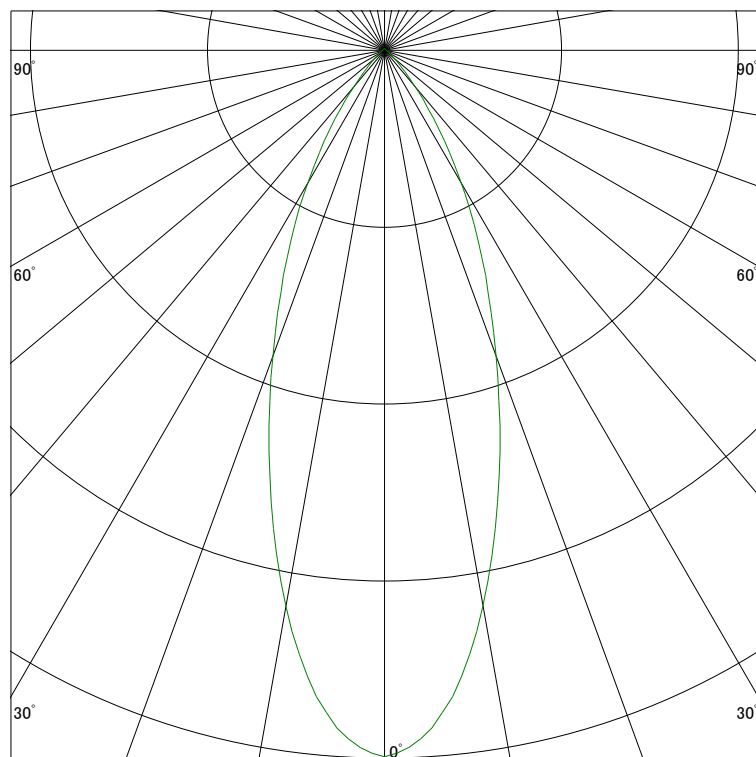

配光曲線

アイリスオーヤマ株式会社

器具型番 IRSDL8404L-WW(BW)

ランプ LED 11W 3000K

1/2ビーム角 37°

断面

スケーリング 500 Cd
1000
1500
2000

1000ルーメン当たりの光度値

水平面照度

アイリスオーヤマ株式会社

器具型番 IRSDL8404L-WW(BW)

ランプ LED 11W 3000K

ランプ光束 500 Lm

1/2照度角 33°

断面

スケーリング 1000 Lx
500
200
100