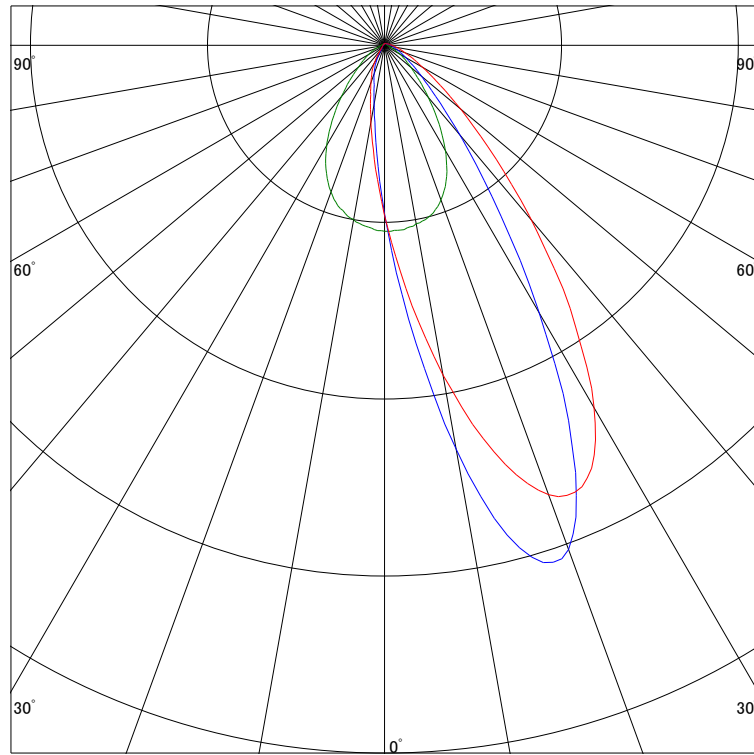

配光曲線

ライティング創

器具型番 SDL8309LL-W(B)

ランプ LED 7W 2700K

1/2ビーム角 A: 

B: 

C: 

スケーリング 100 Cd
200
300
400

RA

水平面照度

ライティング創

器具型番 SDL8309LL-W(B)

ランプ LED 7W 2700K

ランプ光束 194 Lm

面照度