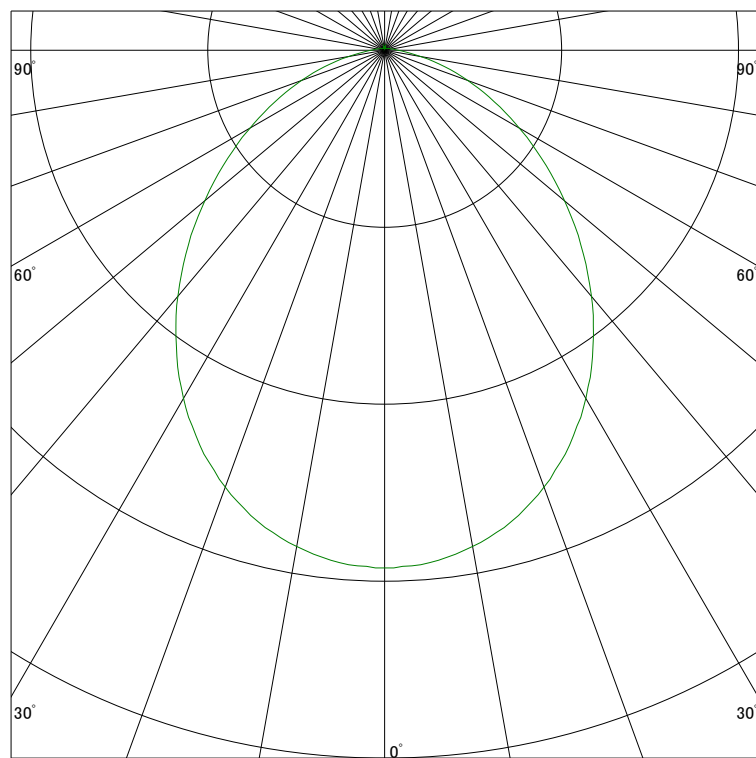

配光曲線

アイリスオーヤマ株式会社

器具型番 IRSDL8201AL-W(B)(C)

ランプ LED 3W 3000K

1/2ビーム角 94°

断面

スケールリング 150 Cd
300
450
600

1000ルーメン当たりの光度値

水平面照度

アイリスオーヤマ株式会社

器具型番 IRSDL8201AL-W(B)(C)

ランプ LED 3W 3000K

ランプ光束 240 Lm

1/2照度角 60°

断面

スケールリング 1600 Lx
800
320
160