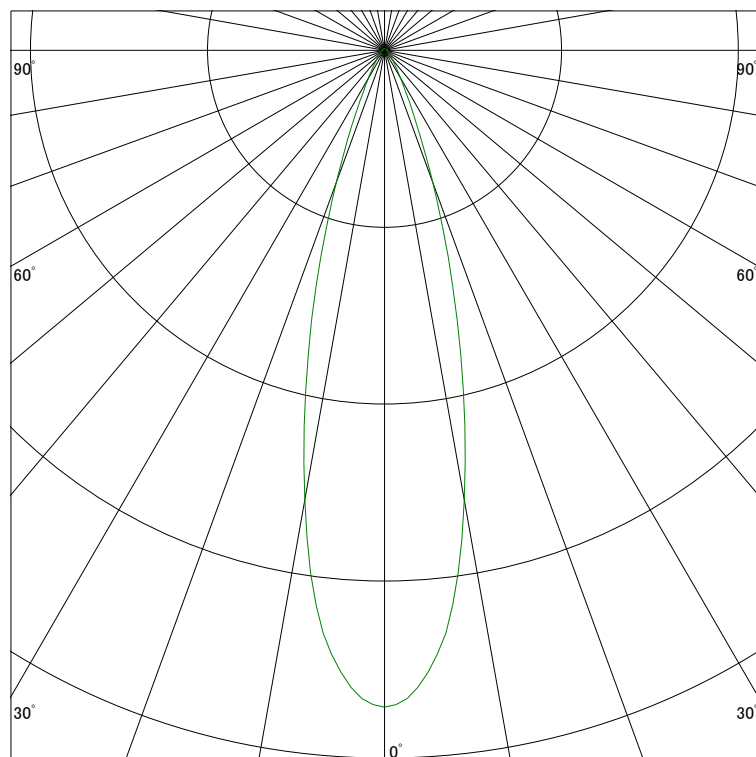

### 配光曲線

アイリスオーヤマ株式会社

器具型番 IRSSL2540ALL-WW(BW)

ランプ LED 7W 2700K

1/2ビーム角 27°

断面

スケーリング 1000 Cd  
2000  
3000  
4000

1000ルーメン当たりの光度値

### 水平面照度

アイリスオーヤマ株式会社

器具型番 IRSSL2540ALL-WW(BW)

ランプ LED 7W 2700K

ランプ光束 459 Lm

1/2照度角 26°

断面

スケーリング 2000 Lx  
1000  
500  
200