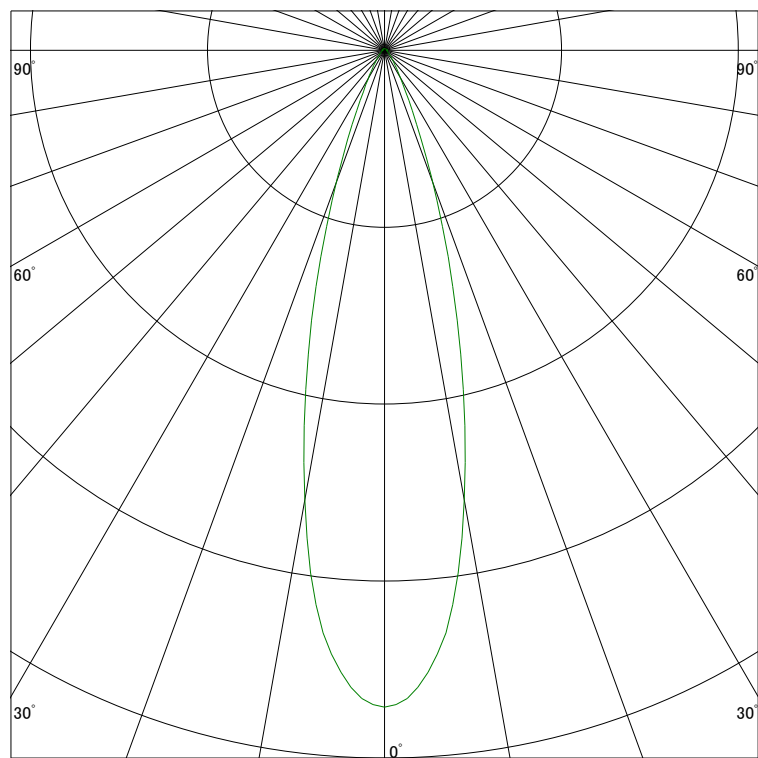

### 配光曲線

アイリスオーヤマ株式会社

器具型番 IRSSL2540AL-WW(BW)

ランプ LED 7W 3000K

1/2ビーム角 27°

断面

スケーリング 1000 Cd  
2000  
3000  
4000

1000ルーメン当たりの光度値

### 水平面照度

アイリスオーヤマ株式会社

器具型番 IRSSL2540AL-WW(BW)

ランプ LED 7W 3000K

ランプ光束 459 Lm

1/2照度角 26°

断面

スケーリング 2000 Lx  
1000  
500  
200