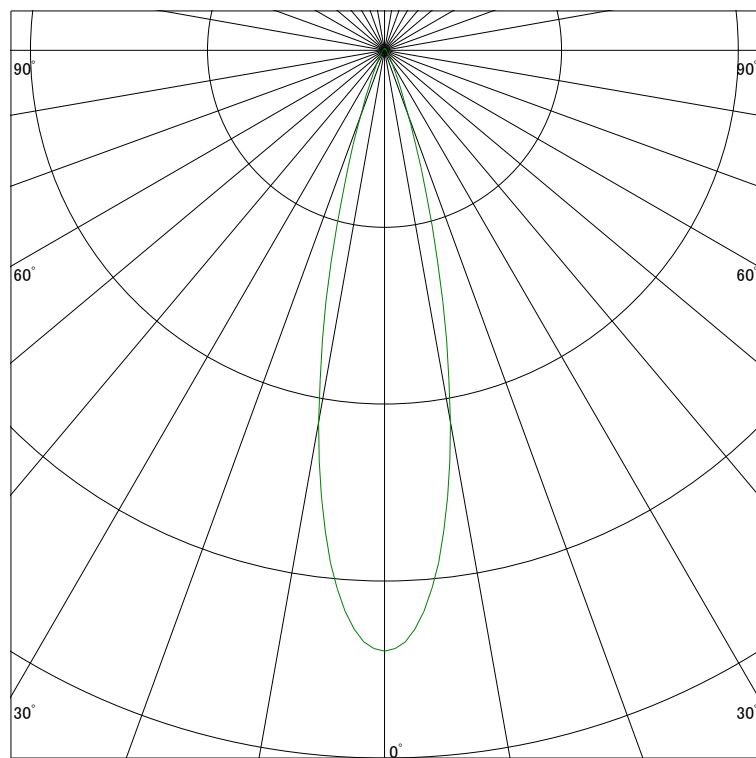

配光曲線

アイリスオーヤマ株式会社

器具型番 IRSSL2540AL-WF(BF)

ランプ LED 7W 3000K

1/2ビーム角 24°

断面

スケーリング 1500 Cd
3000
4500
6000

1000ルーメン当たりの光度値

水平面照度

アイリスオーヤマ株式会社

器具型番 IRSSL2540AL-WF(BF)

ランプ LED 7W 3000K

ランプ光束 513 Lm

1/2照度角 23°

断面

スケーリング 2000 Lx
1000
500
200