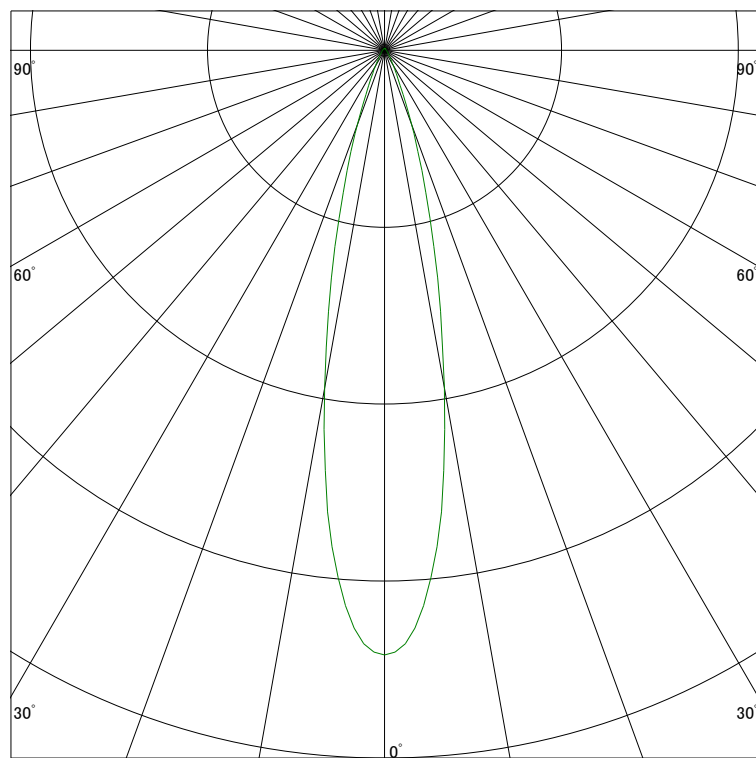

配光曲線

アイリスオーヤマ株式会社

器具型番 IRSSL2540AW-WF(BF)

ランプ LED 7W 4000K

1/2ビーム角 22°

断面

スケーリング 1500 Cd
3000
4500
6000

1000ルーメン当たりの光度値

水平面照度

アイリスオーヤマ株式会社

器具型番 IRSSL2540AW-WF(BF)

ランプ LED 7W 4000K

ランプ光束 525 Lm

1/2照度角 21°

断面

スケーリング 2000 Lx
1000
500
200