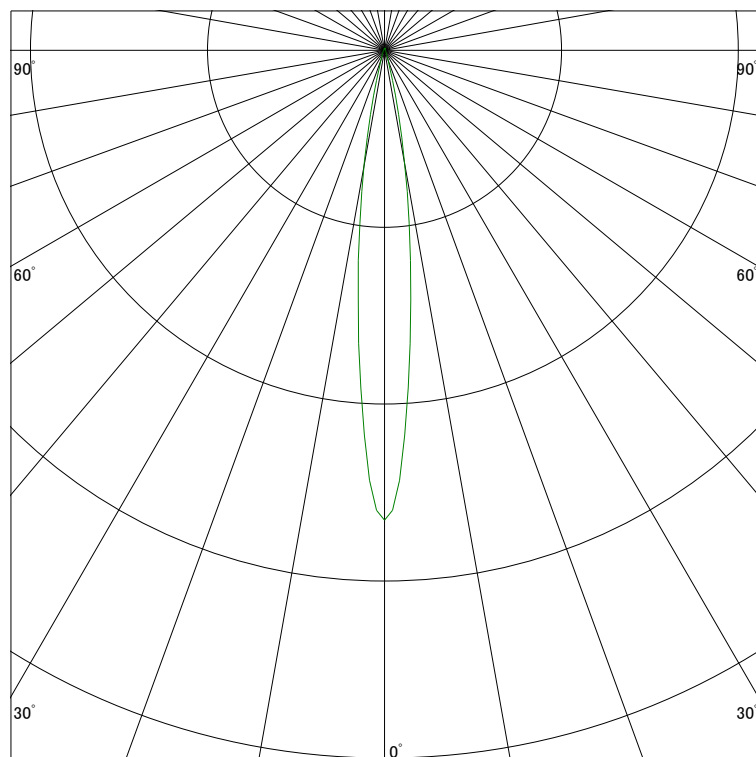

配光曲線

アイリスオーヤマ株式会社

器具型番 IRSL2541ALL-WN(BN)
ランプ LED 7W 2700K
1/2ビーム角 13°

断面

スケーリング 5000 Cd
10000
15000
20000

1000ルーメン当たりの光度値

水平面照度

アイリスオーヤマ株式会社

器具型番 IRSL2541ALL-WN(BN)
ランプ LED 7W 2700K
ランプ光束 344 Lm
1/2照度角 13°

断面

スケーリング 5000 Lx
2000
1000
500