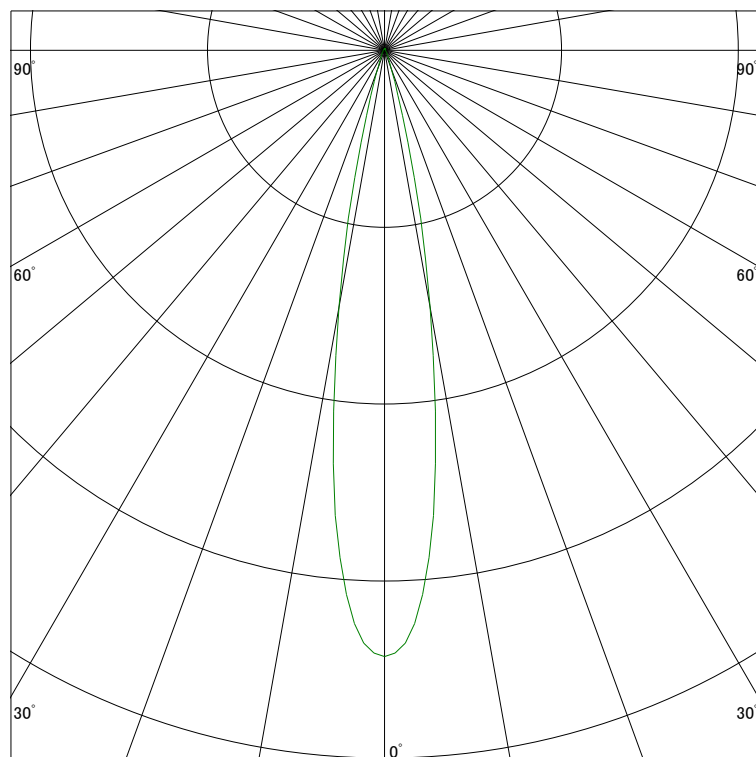

### 配光曲線

アイリスオーヤマ株式会社

器具型番 IRSL2541ALL-WF(BF)

ランプ LED 7W 2700K

1/2ビーム角 18°

断面

スケーリング 2500 Cd  
5000  
7500  
10000

1000ルーメン当たりの光度値

### 水平面照度

アイリスオーヤマ株式会社

器具型番 IRSL2541ALL-WF(BF)

ランプ LED 7W 2700K

ランプ光束 308 Lm

1/2照度角 18°

断面

スケーリング 2000 Lx  
1000  
500  
200