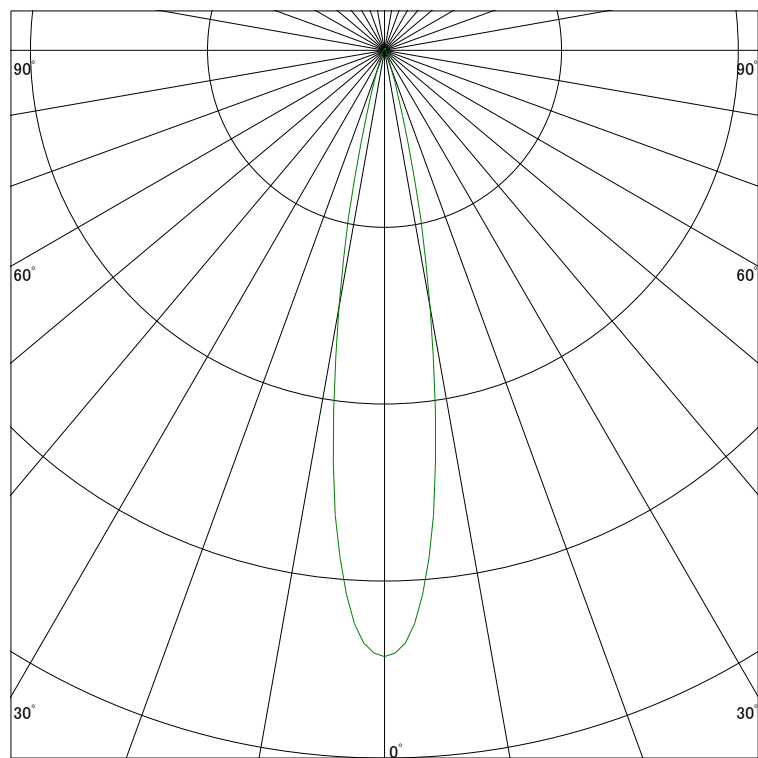

**配光曲線**

アイリスオーヤマ株式会社

器具型番 IRSSL2541AL-WF(BF)  
 ランプ LED 7W 3000K  
 1/2ビーム角 18°

断面

スケーリング 2500 Cd  
 5000  
 7500  
 10000

1000ルーメン当たりの光度値

**水平面照度**

アイリスオーヤマ株式会社

器具型番 IRSSL2541AL-WF(BF)  
 ランプ LED 7W 3000K  
 ランプ光束 308 Lm  
 1/2照度角 18°

断面

スケーリング 2000 Lx  
 1000  
 500  
 200