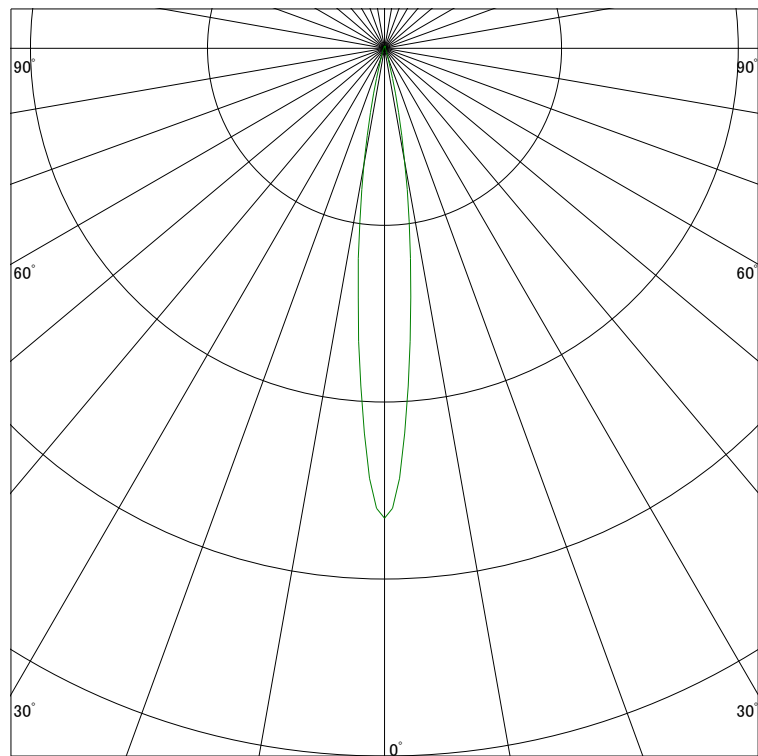

配光曲線

アイリスオーヤマ株式会社

器具型番 IRSL2542ALL-BN
ランプ LED 7W 2700K
1/2ビーム角 13°

断面

スケールリング 5000 Cd
10000
15000
20000

1000ルーメン当たりの光度値

水平面照度

アイリスオーヤマ株式会社

器具型番 IRSL2542ALL-BN
ランプ LED 7W 2700K
ランプ光束 344 Lm
1/2照度角 13°

断面

スケールリング 5000 Lx
2000
1000
500