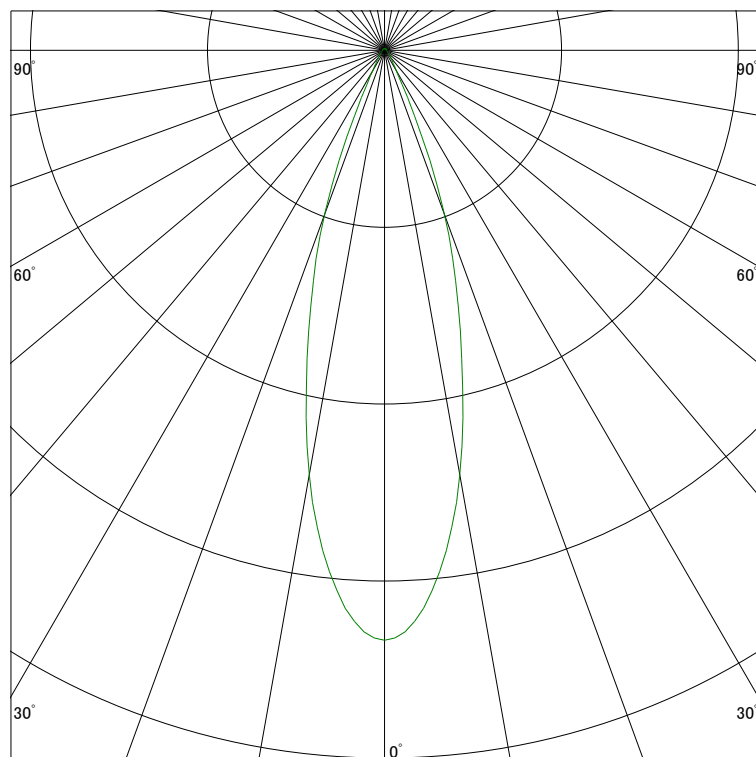

配光曲線

アイリスオーヤマ株式会社

器具型番 IRSSL2555ALL-WW(BW)
ランプ LED 12W 2700K
1/2ビーム角 30°

断面

スケーリング 1000 Cd
2000
3000
4000

1000ルーメン当たりの光度値

水平面照度

アイリスオーヤマ株式会社

器具型番 IRSSL2555ALL-WW(BW)
ランプ LED 12W 2700K
ランプ光束 710 Lm
1/2照度角 28°

断面

スケーリング 2000 Lx
1000
500
200