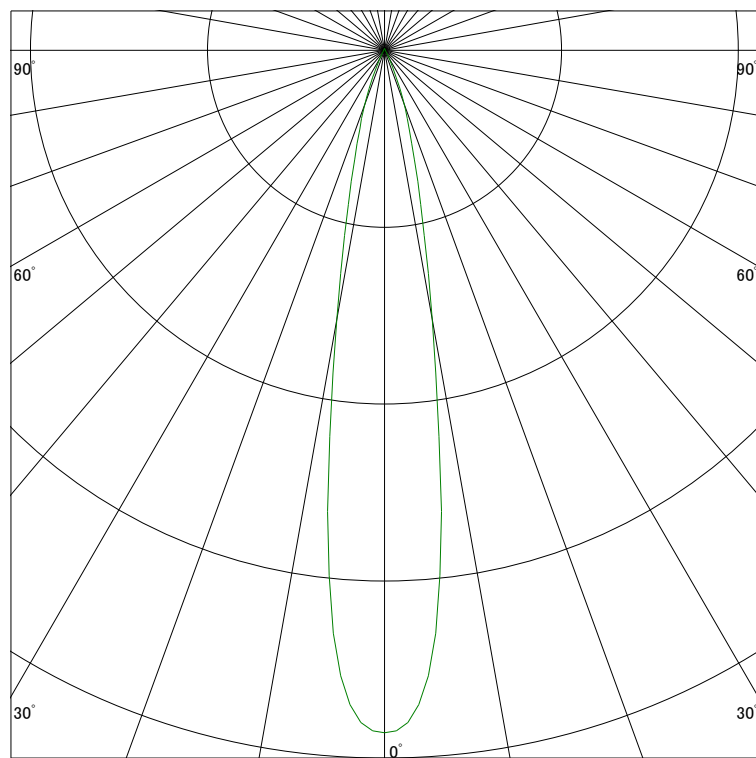

配光曲線

アイリスオーヤマ株式会社

器具型番 IRSSL2555AL-WN(BN)

ランプ LED 12W 3000K

1/2ビーム角 18°

断面

スケーリング 2000 Cd
4000
6000
8000

1000ルーメン当たりの光度値

水平面照度

アイリスオーヤマ株式会社

器具型番 IRSSL2555AL-WN(BN)

ランプ LED 12W 3000K

ランプ光束 715 Lm

1/2照度角 17°

断面

スケーリング 5000 Lx
2000
1000
500