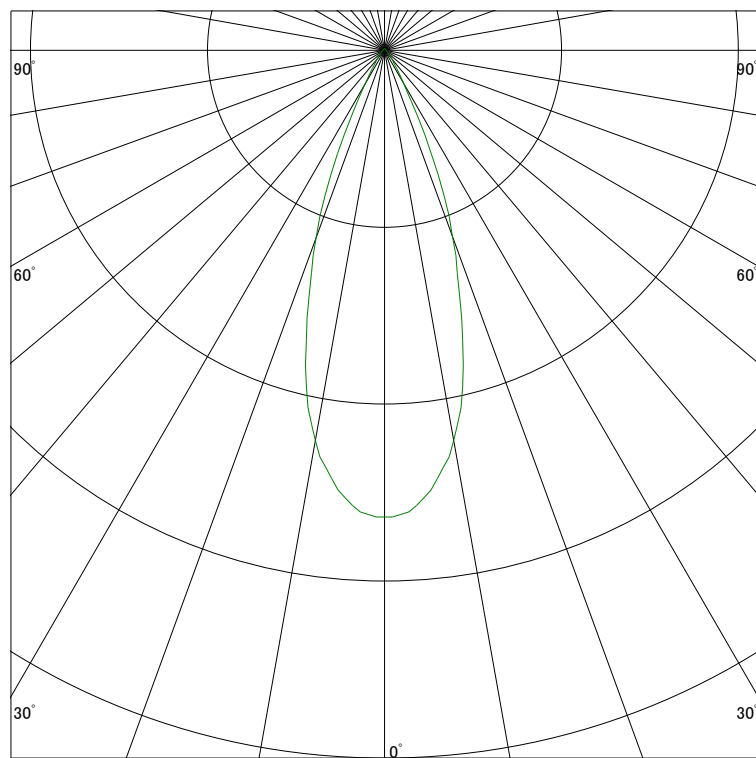

配光曲線

アイリスオーヤマ株式会社

器具型番 IRSSL2570W-WW(BW)
ランプ LED 21W 4000K
1/2ビーム角 36°

断面

スケーリング 1000 Cd
2000
3000
4000

1000ルーメン当たりの光度値

水平面照度

アイリスオーヤマ株式会社

器具型番 IRSSL2570W-WW(BW)
ランプ LED 21W 4000K
ランプ光束 1229 Lm
1/2照度角 33°

断面

スケーリング 5000 Lx
2000
1000
500