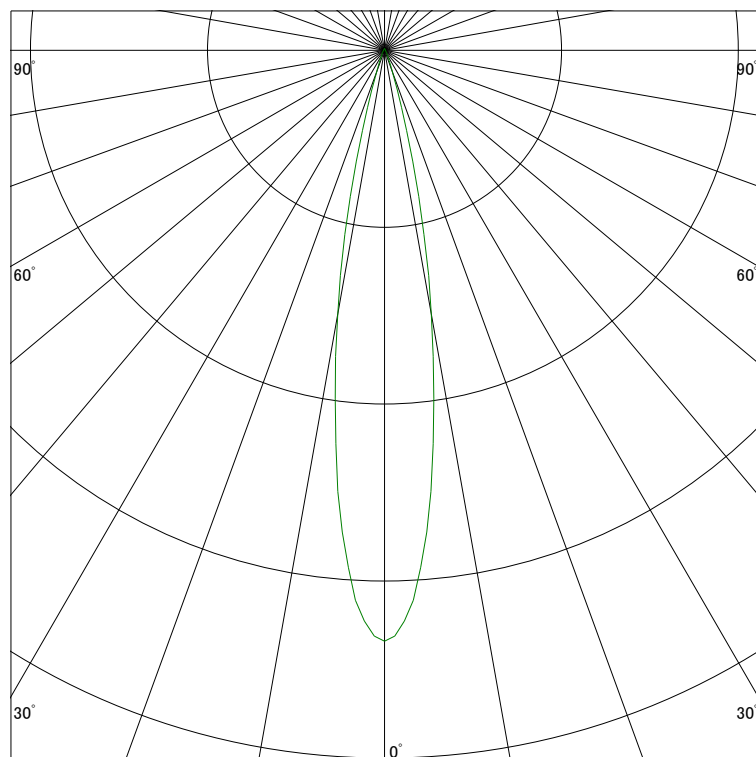

配光曲線

アイリスオーヤマ株式会社

器具型番 IRSSL2571L-WF(BF)
ランプ LED 21W 3000K
1/2ビーム角 19°

断面

スケーリング 2500 Cd
5000
7500
10000

1000ルーメン当たりの光度値

水平面照度

アイリスオーヤマ株式会社

器具型番 IRSSL2571L-WF(BF)
ランプ LED 21W 3000K
ランプ光束 798 Lm
1/2照度角 18°

断面

スケーリング 5000 Lx
2000
1000
500