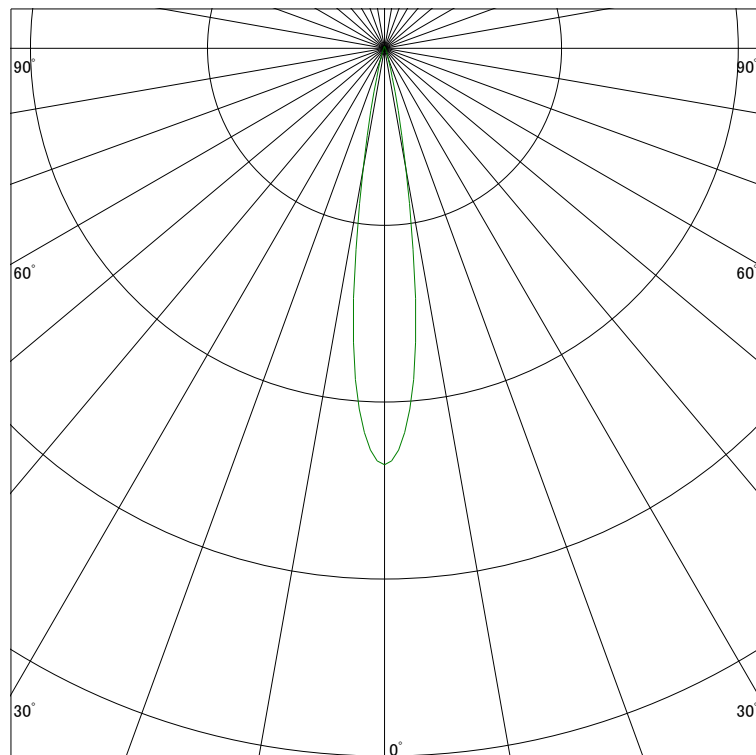

配光曲線

アイリスオーヤマ株式会社

器具型番 IRSSL2571W-WN(BN)
ランプ LED 21W 4000K
1/2ビーム角 16°

断面

スケールリング 5000 Cd
10000
15000
20000

1000ルーメン当たりの光度値

水平面照度

アイリスオーヤマ株式会社

器具型番 IRSSL2571W-WN(BN)
ランプ LED 21W 4000K
ランプ光束 806 Lm
1/2照度角 16°

断面

スケールリング 10000 Lx
5000
2000
1000