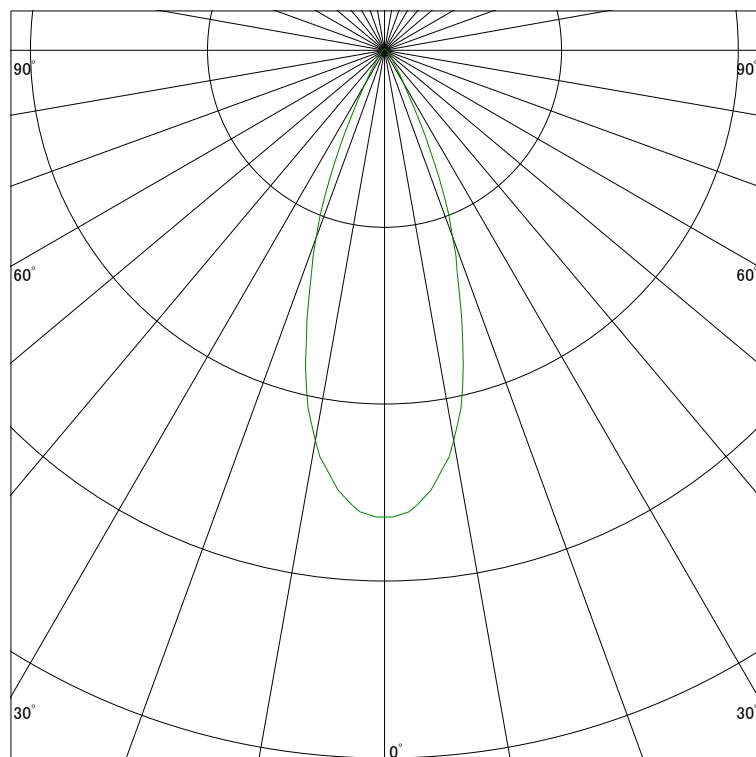

配光曲線

アイリスオーヤマ株式会社

器具型番 IRSSL2301LL-WW(BW)

ランプ LED 33W 2700K

1/2ビーム角 36°

断面

スケーリング 1000 Cd
2000
3000
4000

1000ルーメン当たりの光度値

水平面照度

アイリスオーヤマ株式会社

器具型番 SSL2301LL-WW(BW)

ランプ LED 33W 2700K

ランプ光束 1587 Lm

1/2照度角 33°

断面

スケーリング 5000 Lx
2000
1000
500