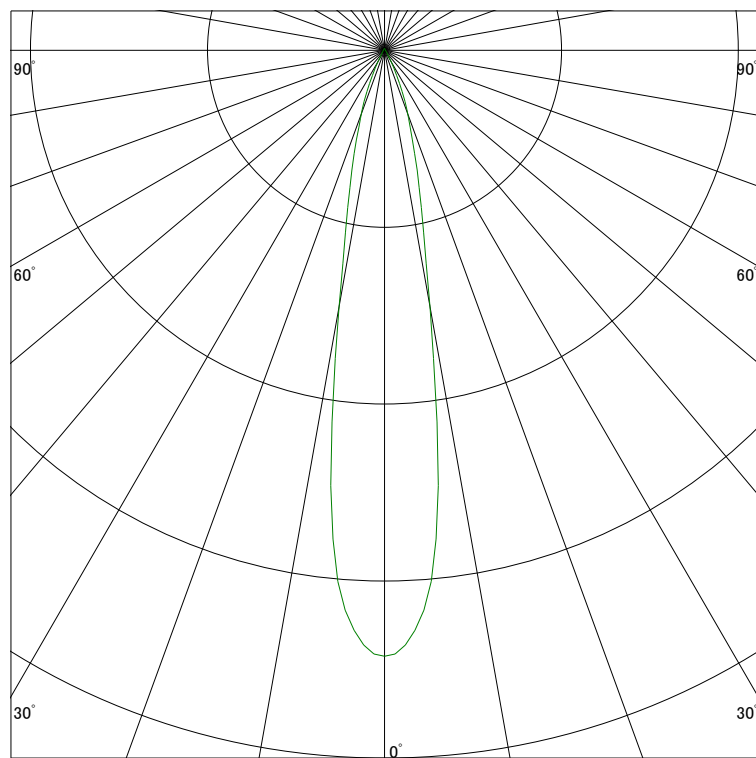

### 配光曲線

アイリスオーヤマ株式会社

器具型番 IRSSL2301L-WN(BN)

ランプ LED 33W 3000K

1/2ビーム角 18°

断面

スケールリング 2000 Cd  
4000  
6000  
8000

1000ルーメン当たりの光度値

### 水平面照度

アイリスオーヤマ株式会社

器具型番 IRSSL2301L-WN(BN)

ランプ LED 33W 3000K

ランプ光束 1834 Lm

1/2照度角 18°

断面

スケールリング 10000 Lx  
5000  
2000  
1000