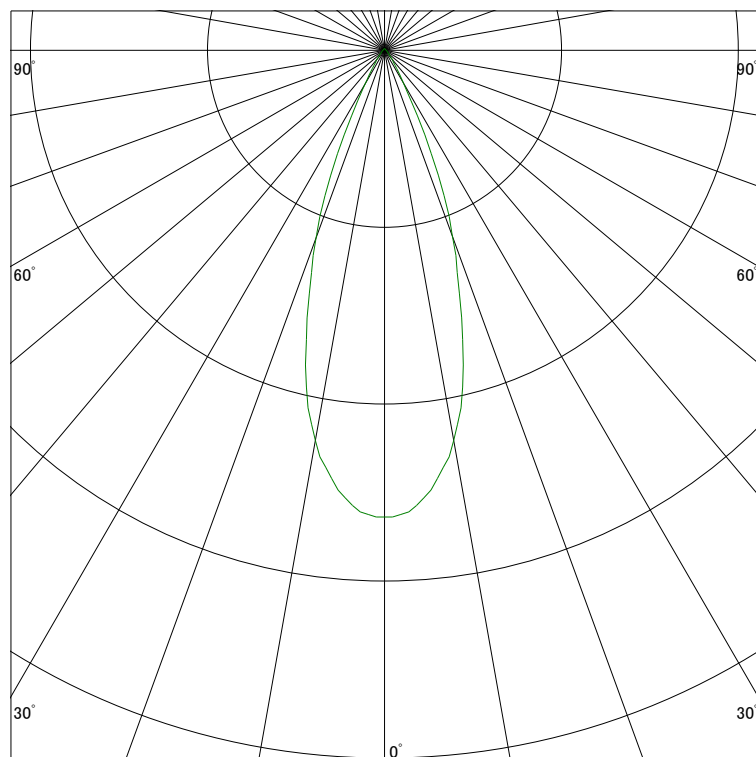

配光曲線

アイリスオーヤマ株式会社

器具型番 IRSSL2301W-WW(BW)
ランプ LED 33W 4000K
1/2ビーム角 36°

断面

スケーリング 1000 Cd
2000
3000
4000

1000ルーメン当たりの光度値

水平面照度

アイリスオーヤマ株式会社

器具型番 IRSSL2301W-WW(BW)
ランプ LED 33W 4000K
ランプ光束 1698 Lm
1/2照度角 33°

断面

スケーリング 5000 Lx
2000
1000
500