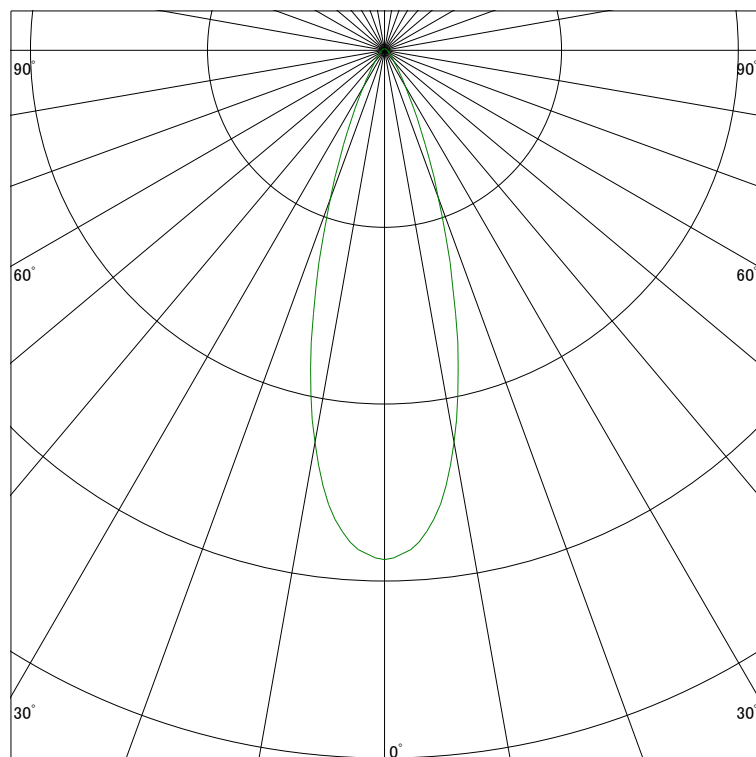

### 配光曲線

アイリスオーヤマ株式会社

器具型番 IRSKL2604AW-C(X)  
ランプ LED 3W 4000K  
1/2ビーム角 31°

断面

スケーリング 1000 Cd  
2000  
3000  
4000

1000ルーメン当たりの光度値

### 水平面照度

アイリスオーヤマ株式会社

器具型番 IRSKL2604AW-C(X)  
ランプ LED 3W 4000K  
ランプ光束 248 Lm  
1/2照度角 29°

断面

スケーリング 8000 Lx  
3200  
1600  
800