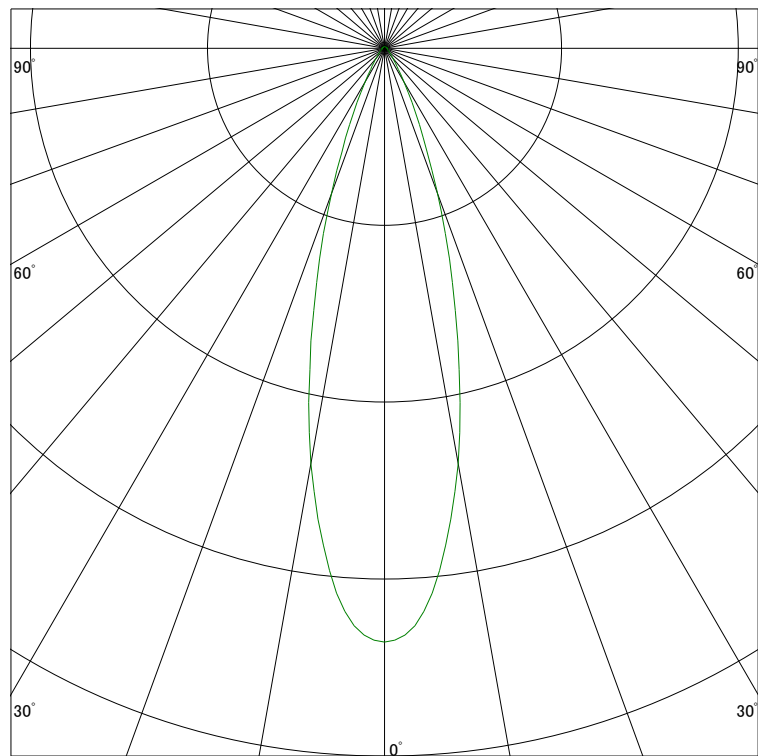

配光曲線

アイリスオーヤマ株式会社

器具型番 IRSKL2605AL-C(X)
ランプ LED 3W 3000K
1/2ビーム角 28°

断面

スケーリング 1000 Cd
2000
3000
4000

1000ルーメン当たりの光度値

水平面照度

アイリスオーヤマ株式会社

器具型番 SKL2605AL-C(X)
ランプ LED 3W 3000K
ランプ光束 231 Lm
1/2照度角 27°

断面

スケーリング 8000 Lx
3200
1600
800