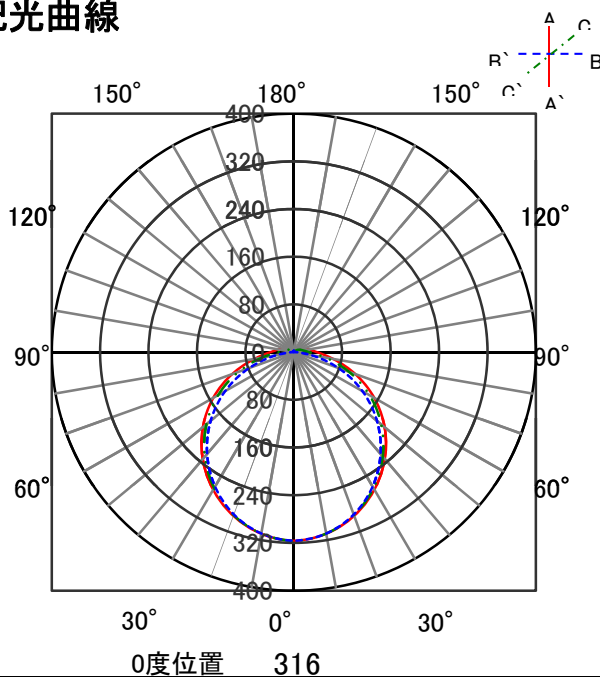

ECOHiLUX照明器具 配光データシート

意匠図

品名	ラインルクス	保守率	
セット品番	LX160F-69N-TR40OP	良	-
器具品名	トラフ型 防雨・防湿型	中	-
器具品番	LXBF-TR40-B	否	-
		器具効率	
器具光束	6900lm	上方向	5%
光源	-	下方向	95%
光源光束	一体型器具のため、器具光束表示	全方向	100%

照明率表

		作業面照明率(×0.01)																						
反射率	天井	80								70				50				30		0				
	壁	70	50	30	10	70	50	30	10	70	50	30	10	50	30	10	30	10	30	10	0			
床	30	10	30	10	30	10	10	30	10	30	10	30	10	10	30	10	30	10	10	30	10	10	0	
室	0.4	44	41	31	30	23	23	18	43	40	30	29	23	22	18	29	28	22	22	18	22	21	18	16
	0.6	60	56	46	44	37	36	31	58	54	45	43	37	36	31	43	41	36	35	30	35	34	30	27
	0.8	70	64	56	52	46	44	38	68	62	54	51	45	44	38	52	49	44	42	37	42	41	37	34
	1	79	71	64	60	55	52	46	76	69	63	59	54	51	46	60	56	52	50	45	50	49	44	41
	1.25	87	77	74	67	64	60	54	84	75	71	66	63	59	54	68	64	60	58	53	58	56	52	49
	1.5	92	81	79	72	70	65	59	89	79	77	71	68	64	58	73	68	65	62	57	63	60	56	53
	2	100	87	89	79	80	73	67	96	85	86	78	78	72	67	80	75	74	70	65	70	68	64	60
	2.5	105	91	95	84	87	79	74	101	89	92	83	85	77	73	86	80	80	75	71	76	73	70	66
	3	109	93	100	87	92	82	78	104	91	96	86	89	81	77	90	83	84	79	75	80	76	73	70
	4	113	96	106	92	99	87	84	108	94	102	90	96	86	83	95	87	90	84	80	85	81	78	75
	5	116	98	110	94	104	91	88	111	96	106	93	101	89	86	98	89	94	87	84	88	84	82	78
	7	120	101	115	98	110	95	92	114	99	110	96	106	93	91	102	93	99	91	89	93	88	86	82
	10	122	102	119	100	115	98	96	117	100	114	98	111	97	95	105	95	103	94	92	96	91	89	85

配光曲線

直射水平面照度