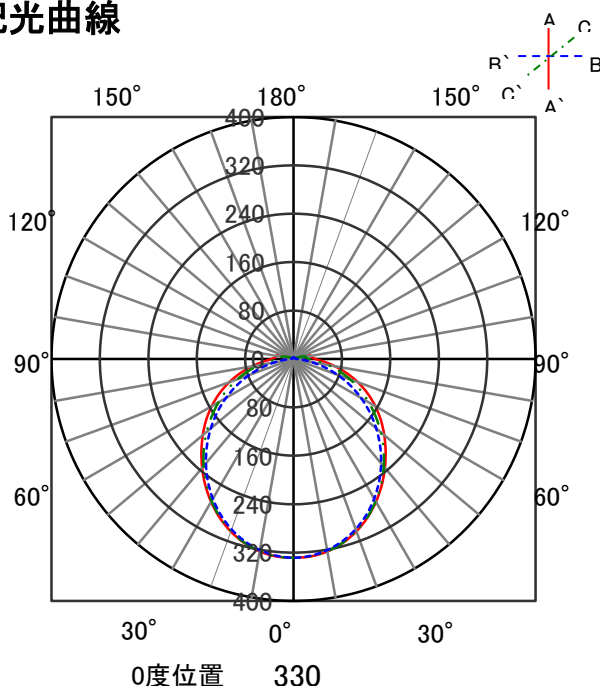

ECOHiLUX照明器具 配光データシート

意匠図

品名	ラインルクス	保守率	
セット品番	LX170F-23WW-CL40W	良	0.83
器具品名	直付型	中	0.81
器具品番	LXBF-CL40W	否	0.77
器具光束	2300lm	器具効率	
光源	LXU170F-23WW-40L	上方向	4%
光源光束	2300lm	下方向	96%
		全方向	100%

照明率表

		作業面照明率(×0.01)																							
反射率	天井 壁 床	80								70				50				30		0					
		70		50		30		10		70		50		30		10		50		30		10		0	
		30	10	30	10	30	10	30	10	30	10	30	10	30	10	30	10	30	10	30	10	30	10	30	10
室 指 数	0.4	45	42	31	30	24	23	19	44	41	31	30	24	23	19	30	29	23	23	19	22	22	18	16	
	0.6	62	57	47	45	38	37	32	60	55	46	44	38	37	32	44	43	37	36	31	36	35	31	28	
	0.8	72	65	57	53	47	45	39	69	63	55	52	46	45	39	53	50	45	44	38	43	43	38	35	
	1	80	72	66	61	56	53	47	77	70	64	60	55	52	47	61	58	53	51	46	51	50	45	42	
	1.25	89	79	75	69	65	61	55	85	77	73	67	64	60	55	69	65	61	59	54	59	57	53	50	
	1.5	94	83	81	73	71	66	60	90	81	78	72	70	65	60	74	69	67	64	59	64	62	58	54	
	2	102	88	90	81	81	74	69	97	86	87	79	79	73	68	82	76	75	71	67	72	69	65	62	
	2.5	107	92	97	86	89	80	75	103	90	94	84	86	79	74	88	81	82	77	73	78	75	71	68	
	3	110	95	101	89	94	84	79	106	93	98	87	91	82	78	91	84	86	80	77	81	78	75	71	
	4	115	98	108	93	101	89	85	110	96	104	92	98	88	84	97	88	92	85	82	87	83	80	76	
5	118	100	112	96	106	92	89	113	98	108	94	103	91	88	100	91	96	88	86	90	86	84	80		
7	122	102	117	99	112	96	94	116	100	112	98	108	95	93	104	94	101	92	90	95	90	88	84		
10	124	104	121	102	117	100	98	119	102	116	100	113	98	96	107	97	105	95	94	98	92	91	87		

配光曲線

直射水平面照度