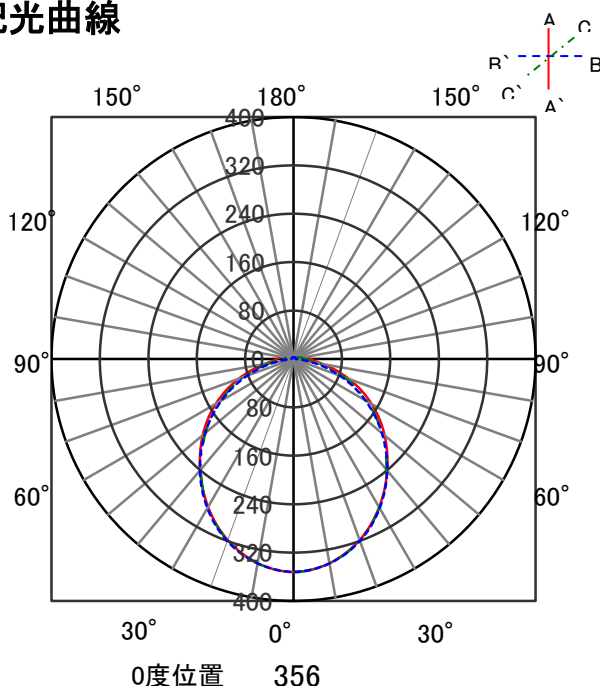

ECOHiLUX照明器具 配光データシート

意匠図

品名	ラインルクス	保守率	
セット品番	LX170F-49W-TR40	良	0.83
器具品名	トラフ型	中	0.81
器具品番	LXBF-TR40	否	0.77
器具光束	4940lm	器具効率	
光源	LXU170F-49W-40S	上方向	4%
光源光束	4940lm	下方向	96%
		全方向	100%

照明率表

		作業面照明率(×0.01)																												
反射率	天井	80								70								50				30				0				
	壁	70	10	30	10	30	10	10	10	70	10	30	10	30	10	10	10	50	10	30	10	10	10	30	10	10	10	30	10	10
床	30	10	30	10	30	10	10	10	30	10	30	10	30	10	10	10	30	10	30	10	10	10	30	10	10	10	30	10	10	10
室 指 数	0.4	46	43	32	31	25	24	20	44	42	32	31	25	24	20	31	30	24	24	19	23	23	19	17						
	0.6	63	58	48	46	40	39	33	61	57	48	45	39	38	33	46	44	38	37	33	37	37	32	30						
	0.8	73	66	58	55	49	47	41	71	65	57	54	48	46	41	54	52	47	45	40	45	44	40	37						
	1	82	74	67	63	58	55	49	79	72	66	62	57	54	49	63	59	55	53	48	53	52	47	44						
	1.25	90	80	77	70	67	63	57	87	78	75	69	66	62	57	71	67	63	61	56	61	59	55	52						
	1.5	95	84	83	75	73	68	62	92	82	80	74	72	67	62	76	71	69	65	61	66	64	60	57						
	2	103	90	92	82	83	76	71	99	88	89	81	81	75	70	84	78	77	73	69	74	71	67	64						
	2.5	108	94	99	87	91	82	77	104	92	95	86	88	81	76	90	83	84	79	75	80	77	73	70						
	3	112	96	103	90	96	85	81	107	94	100	89	93	84	80	93	86	88	82	79	83	80	77	73						
	4	116	99	109	95	103	91	87	112	97	105	93	100	89	86	98	90	94	87	84	89	84	82	78						
5	119	101	113	97	108	94	91	114	99	109	96	104	93	90	102	93	98	90	88	92	88	85	82							
7	123	103	118	100	114	98	95	118	101	114	99	110	96	94	105	96	103	94	92	96	91	89	86							
10	125	105	122	103	119	101	99	120	103	117	101	114	99	98	108	98	106	97	95	99	94	93	89							

配光曲線

直射水平面照度