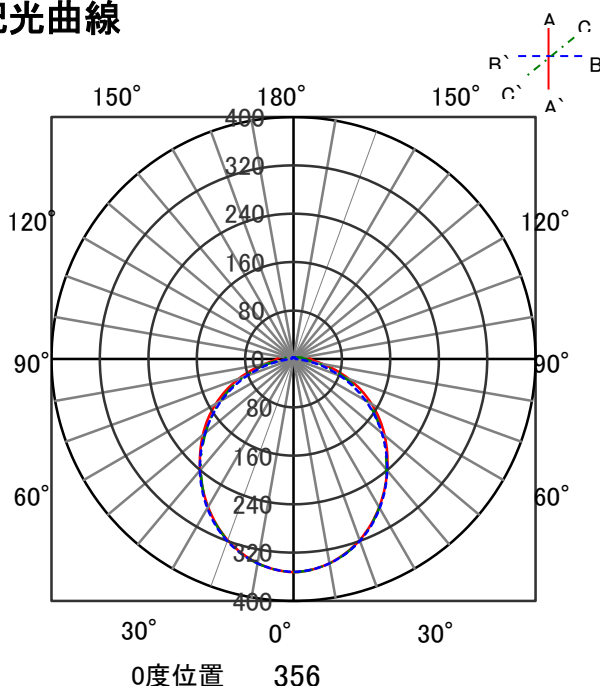

ECOHiLUX照明器具 配光データシート

意匠図

品名	ラインルクス	保守率	
セット品番	LX170F-33N-TR40	良	0.83
器具品名	トラフ型	中	0.81
器具品番	LXBF-TR40	否	0.77
器具光束	3300lm	器具効率	
光源	LXU170F-33N-40S	上方向	4%
光源光束	3300lm	下方向	96%
		全方向	100%

照明率表

		作業面照明率(×0.01)																												
反射率	天井	80								70								50				30				0				
	壁	70	10	30	10	30	10	10	10	70	10	30	10	30	10	10	10	50	10	30	10	10	10	30	10	10	10	30	10	10
床	30	10	30	10	30	10	10	10	30	10	30	10	30	10	10	10	30	10	30	10	10	10	30	10	10	10	30	10	10	10
室 指 数	0.4	46	43	32	31	25	24	20	44	42	32	31	25	24	20	31	30	24	24	19	23	23	19	17						
	0.6	63	58	48	46	40	39	33	61	57	48	45	39	38	33	46	44	38	37	33	37	37	32	30						
	0.8	73	66	58	55	49	47	41	71	65	57	54	48	46	41	54	52	47	45	40	45	44	40	37						
	1	82	74	67	63	58	55	49	79	72	66	62	57	54	49	63	59	55	53	48	53	52	47	44						
	1.25	90	80	77	70	67	63	57	87	78	75	69	66	62	57	71	67	63	61	56	61	59	55	52						
	1.5	95	84	83	75	73	68	62	92	82	80	74	72	67	62	76	71	69	65	61	66	64	60	57						
	2	103	90	92	82	83	76	71	99	88	89	81	81	75	70	84	78	77	73	69	74	71	67	64						
	2.5	108	94	99	87	91	82	77	104	92	95	86	88	81	76	90	83	84	79	75	80	77	73	70						
	3	112	96	103	90	96	85	81	107	94	100	89	93	84	80	93	86	88	82	79	83	80	77	73						
	4	116	99	109	95	103	91	87	112	97	105	93	100	89	86	98	90	94	87	84	89	84	82	78						
5	119	101	113	97	108	94	91	114	99	109	96	104	93	90	102	93	98	90	88	92	88	85	82							
7	123	103	118	100	114	98	95	118	101	114	99	110	96	94	105	96	103	94	92	96	91	89	86							
10	125	105	122	103	119	101	99	120	103	117	101	114	99	98	108	98	106	97	95	99	94	93	89							

配光曲線

直射水平面照度