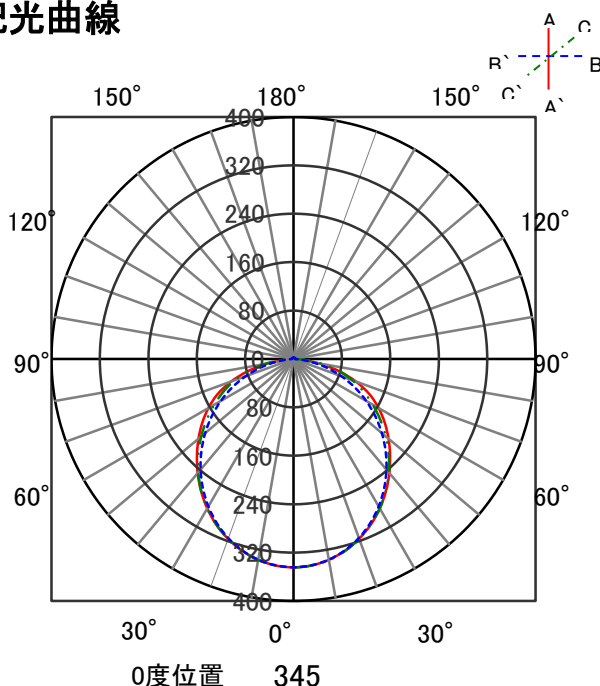

ECOHiLUX照明器具 配光データシート

意匠図

品名	ラインルクス	保守率	
セット品番	LX170F-46WW-RTR40	良	0.81
器具品名	笠付型	中	0.77
器具品番	LXBF-RTR40	否	0.68
器具光束	4690lm	器具効率	
光源	LXU170F-47WW-40S	上方向	1%
光源光束	4785lm	下方向	99%
		全方向	100%

照明率表

		作業面照明率(×0.01)																									
反射率	天井	80								70				50				30				0					
	壁	70	10	30	10	30	10	30	10	70	10	30	10	30	10	50	10	30	10	30	10	30	10	30	10	30	10
室 指 数	床	30	10	30	10	30	10	30	10	30	10	30	10	30	10	30	10	30	10	30	10	30	10	30	10	30	10
	0.4	45	42	32	30	24	24	19	44	41	31	30	24	23	19	30	29	23	23	19	23	23	19	17			
	0.6	62	57	47	45	39	38	32	60	56	47	44	38	37	32	45	43	38	37	32	37	36	32	30			
	0.8	72	65	57	54	48	46	40	70	64	56	53	47	45	40	54	51	46	45	39	45	44	39	37			
	1	81	72	66	62	57	54	48	78	71	65	61	56	53	48	62	59	54	52	47	53	51	47	44			
	1.25	89	79	76	69	66	62	56	86	77	74	68	65	61	56	70	66	63	60	55	61	59	55	52			
	1.5	94	83	81	74	72	67	61	91	81	79	73	71	66	61	75	71	68	65	60	66	64	60	57			
	2	102	89	91	81	82	75	70	98	87	88	80	80	74	69	84	78	77	73	68	74	71	67	65			
	2.5	107	93	98	86	90	81	76	103	91	95	85	88	80	76	89	83	84	78	74	80	77	73	71			
	3	111	95	102	89	95	85	80	107	93	99	88	92	84	80	93	86	88	82	78	84	80	77	74			
4	115	98	108	94	102	90	86	111	96	105	92	99	89	85	98	90	94	87	84	89	85	83	80				
5	118	100	112	96	107	93	90	114	98	108	95	104	92	89	102	93	98	90	88	93	88	86	83				
7	122	102	117	100	113	97	95	117	101	113	98	109	96	94	106	96	103	94	92	97	92	90	87				
10	124	104	121	102	118	100	98	119	102	117	101	114	99	97	109	98	107	97	95	100	95	93	90				

配光曲線

直射水平面照度