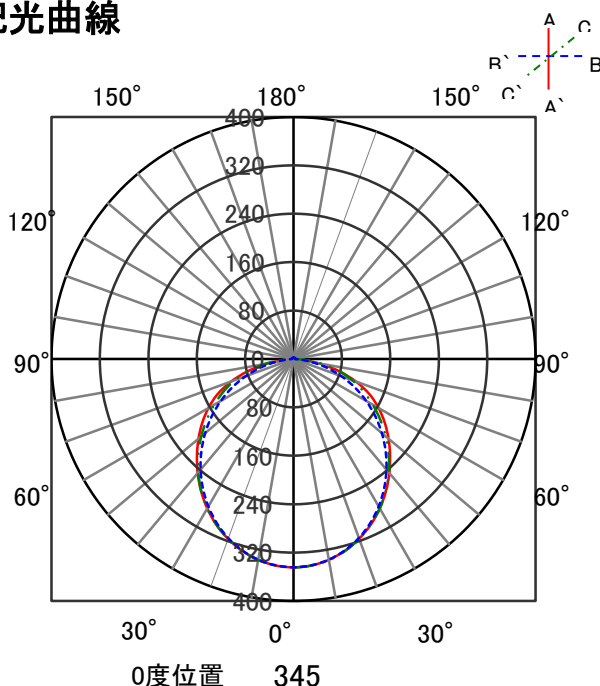

ECOHiLUX照明器具 配光データシート

意匠図

品名	ラインルクス	保守率	
セット品番	LX170F-32N-RTR40	良	0.81
器具品名	笠付型	中	0.77
器具品番	LXBF-RTR40	否	0.68
器具光束	3235lm	器具効率	
光源	LXU170F-33N-40S	上方向	1%
光源光束	3300lm	下方向	99%
		全方向	100%

照明率表

		作業面照明率(×0.01)																									
反射率	天井	80								70				50				30		0							
		壁		70		50		30		10		70		50		30		10		50		30		10		0	
	床	30	10	30	10	30	10	30	10	30	10	30	10	30	10	30	10	30	10	30	10	30	10	30	10	30	10
室 指 数	0.4	45	42	32	30	24	24	19	44	41	31	30	24	23	19	30	29	23	23	19	23	23	19	23	23	19	17
	0.6	62	57	47	45	39	38	32	60	56	47	44	38	37	32	45	43	38	37	32	37	36	32	30	30	30	30
	0.8	72	65	57	54	48	46	40	70	64	56	53	47	45	40	54	51	46	45	39	45	44	39	37	37	37	37
	1	81	72	66	62	57	54	48	78	71	65	61	56	53	48	62	59	54	52	47	53	51	47	44	44	44	44
	1.25	89	79	76	69	66	62	56	86	77	74	68	65	61	56	70	66	63	60	55	61	59	55	52	52	52	52
	1.5	94	83	81	74	72	67	61	91	81	79	73	71	66	61	75	71	68	65	60	66	64	60	57	57	57	57
	2	102	89	91	81	82	75	70	98	87	88	80	80	74	69	84	78	77	73	68	74	71	67	65	65	65	65
	2.5	107	93	98	86	90	81	76	103	91	95	85	88	80	76	89	83	84	78	74	80	77	73	71	71	71	71
	3	111	95	102	89	95	85	80	107	93	99	88	92	84	80	93	86	88	82	78	84	80	77	74	74	74	74
	4	115	98	108	94	102	90	86	111	96	105	92	99	89	85	98	90	94	87	84	89	85	83	80	80	80	80
5	118	100	112	96	107	93	90	114	98	108	95	104	92	89	102	93	98	90	88	93	88	86	83	83	83	83	
7	122	102	117	100	113	97	95	117	101	113	98	109	96	94	106	96	103	94	92	97	92	90	87	87	87	87	
10	124	104	121	102	118	100	98	119	102	117	101	114	99	97	109	98	107	97	95	100	95	93	90	90	90	90	

配光曲線

直射水平面照度