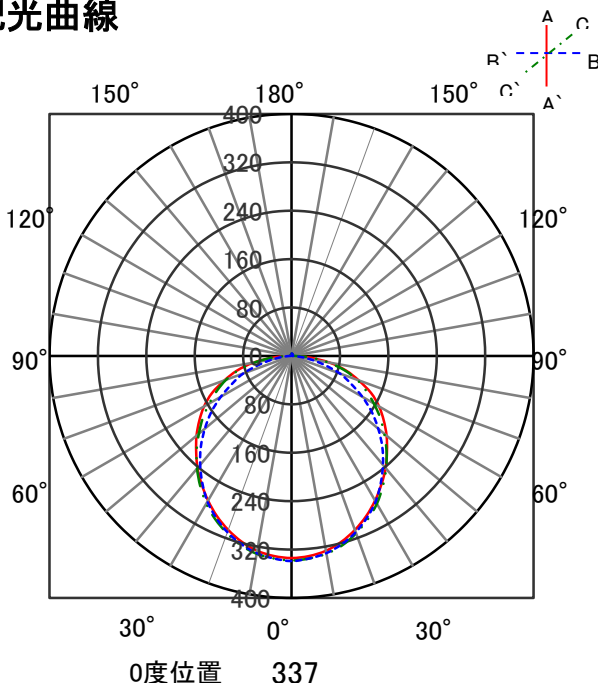

ECOHiLUX照明器具 配光データシート

意匠図

品名	ラインルクス	保守率	
セット品番	LX170F-37W-KK40-W250	良	0.67
器具品名	直付下面開放型	中	0.63
器具品番	LXBF-KK40-W250	否	0.56
器具光束	3725lm	器具効率	
光源	LXU170F-38W-40S	上方向	1%
光源光束	3800lm	下方向	99%
		全方向	100%

照明率表

作業面照明率(×0.01)

反 射 率	天井	80								70								50				30				0	
		壁	70		50		30		10		70		50		30		10		50		30		10		0		
(%)	床	30	10	30	10	30	10	30	10	30	10	30	10	30	10	30	10	30	10	30	10	30	10	30	10	0	
室	0.4	45	42	32	30	24	23	19	44	41	31	30	24	23	19	30	29	23	23	19	23	23	19	23	19	17	
指	0.6	62	57	47	45	38	37	32	60	56	47	44	38	37	32	45	43	37	36	31	36	36	31	36	31	29	
数	0.8	72	66	57	54	47	45	39	70	64	56	53	47	45	39	54	51	46	44	39	44	43	39	44	39	36	
	1	81	73	66	62	56	53	47	78	71	65	61	55	53	47	62	59	54	52	47	52	51	46	44	44	44	
	1.25	89	80	76	69	66	62	56	86	78	74	68	65	61	55	70	66	63	60	55	61	59	54	52	52	52	
	1.5	95	84	82	74	72	67	61	91	82	80	73	71	66	61	76	71	68	65	60	66	64	59	56	56	56	
	2	103	89	91	81	82	75	70	99	88	89	80	80	74	69	84	78	77	73	68	74	71	67	64	64	64	
	2.5	108	93	98	87	90	81	76	104	92	95	85	88	80	75	90	83	84	78	74	80	77	73	70	70	70	
	3	112	96	103	90	95	85	80	107	94	99	89	93	84	80	94	86	88	82	78	84	80	77	74	74	74	
	4	116	99	109	94	103	90	86	112	97	105	93	100	89	86	99	91	94	87	84	90	85	83	80	80	80	
	5	119	101	113	97	108	94	90	115	99	109	96	104	93	90	102	93	99	91	88	93	89	86	83	83	83	
	7	123	103	118	101	114	98	95	118	102	114	99	110	97	94	107	97	104	95	93	98	92	91	88	88	88	
	10	126	105	122	103	119	101	99	121	104	118	102	115	100	98	110	99	108	98	96	101	95	94	91	91	91	

配光曲線

直射水平面照度