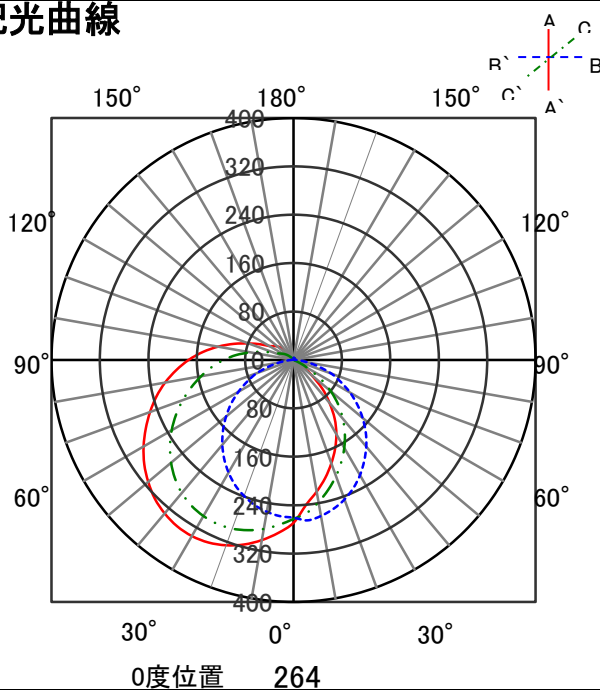

ECOHiLUX照明器具 配光データシート

意匠図

品名	ラインルクス	保守率	
セット品番	LX170F-30W-WW40	良	0.69
器具品名	ウォールウォッシャー型	中	0.67
器具品番	LXBF-WW40	否	0.63
器具光束	3070lm	器具効率	
光源	LXU170F-31W-40S	上方向	0%
光源光束	3135lm	下方向	98%
		全方向	98%

照明率表

		作業面照明率(×0.01)																									
反射率	天井 壁 床	80								70				50				30				0					
		70		50		30		10		70		50		30		10		50		30		10		30		10	
室 指 数	0.4	43	40	29	28	22	21	17	41	39	29	28	21	21	16	27	27	21	20	16	20	20	16	14			
	0.6	59	54	44	42	35	34	28	57	53	43	41	34	33	28	41	39	33	32	27	32	32	27	25			
	0.8	69	62	53	50	43	41	35	66	60	52	49	42	41	35	49	47	41	40	34	39	39	34	31			
	1	77	69	62	57	51	49	42	74	67	60	56	50	48	42	57	54	49	47	41	47	46	41	38			
	1.25	85	76	71	65	60	57	50	82	73	69	63	59	56	50	65	61	57	54	49	54	53	48	45			
	1.5	90	80	76	69	66	62	55	87	77	74	68	65	61	55	70	65	62	59	54	59	57	52	49			
	2	98	85	86	77	76	70	64	94	83	83	75	74	68	63	78	72	70	66	61	67	64	60	57			
	2.5	104	89	93	82	84	75	70	99	87	89	80	81	74	69	83	77	77	72	68	73	70	66	62			
	3	107	92	97	85	89	79	74	103	90	94	84	86	78	73	87	80	81	76	72	77	73	70	66			
	4	112	95	104	90	97	85	80	107	93	100	88	93	84	79	93	85	88	81	77	82	78	75	71			
5	115	97	108	93	102	89	85	110	95	104	91	98	87	84	96	88	92	84	81	86	82	79	75				
7	119	100	113	96	108	93	90	114	98	109	95	104	92	89	101	91	97	89	86	91	86	84	80				
10	122	102	118	99	114	97	94	117	100	113	98	109	95	93	104	94	102	92	90	95	89	88	84				

配光曲線

直射水平面照度