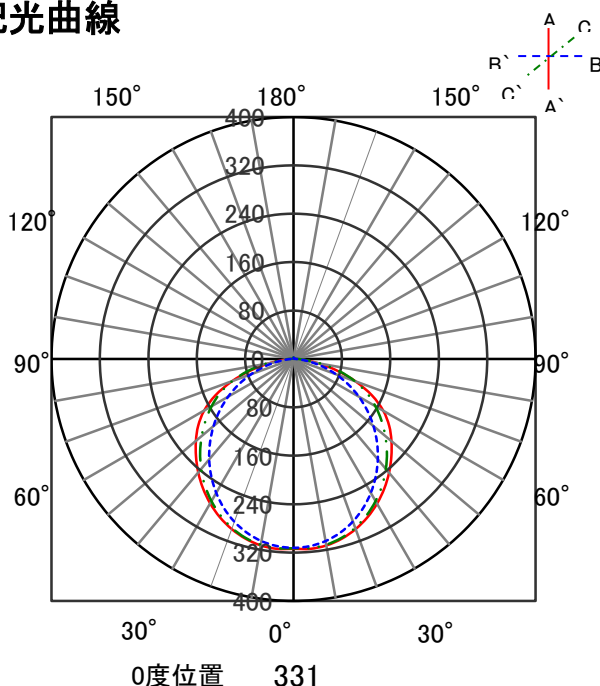

ECOHiLUX照明器具 配光データシート

意匠図

品名	ラインルクス	保守率	
セット品番	LX170F-31N-UK40-W170	良	0.81
器具品名	埋込型	中	0.77
器具品番	LXBF-UK40-W170	否	0.68
器具光束	3135lm	器具効率	
光源	LXU170F-33N-40S	上方向	0%
光源光束	3300lm	下方向	100%
		全方向	100%

照明率表

		作業面照明率(×0.01)																												
反射率	天井	80								70				50				30				0								
	壁	70	10	30	10	30	10	10	30	70	10	30	10	30	10	10	50	10	30	10	30	10	10	30	10	30	10	30	10	10
室 指 数	床	30	10	30	10	30	10	10	30	30	10	30	10	30	10	10	30	10	30	10	30	10	10	30	10	30	10	30	10	10
	0.4	45	42	31	30	24	23	19	44	41	31	30	24	23	19	30	29	23	23	19	23	23	19	23	19	23	19	17		
	0.6	62	57	47	45	38	37	32	60	56	47	44	38	37	32	45	43	37	36	32	37	36	31	29						
	0.8	72	66	57	54	48	46	40	70	64	56	53	47	45	40	54	52	46	45	39	45	44	39	37						
	1	81	73	67	62	57	54	48	79	71	65	61	56	53	48	62	59	54	52	47	53	52	47	44						
	1.25	90	80	76	70	66	62	56	87	78	74	69	65	62	56	71	67	63	61	56	61	60	55	53						
	1.5	95	84	82	75	73	67	62	92	82	80	73	71	67	61	76	71	69	66	61	66	64	60	57						
	2	103	90	92	82	83	76	70	99	88	89	81	81	75	70	85	79	78	73	69	75	72	68	66						
	2.5	108	94	99	87	91	82	77	105	92	96	86	88	81	76	91	84	85	79	75	81	78	74	72						
	3	112	96	103	90	96	86	81	108	94	100	89	93	85	81	94	87	89	83	79	85	81	78	76						
4	117	99	110	95	103	91	87	112	98	106	94	100	90	86	100	91	95	88	85	91	86	84	81							
5	120	101	114	98	108	94	91	115	100	110	96	105	93	90	103	94	99	91	89	94	90	87	85							
7	123	104	119	101	114	98	96	118	102	115	100	111	97	95	107	97	104	95	93	98	93	92	89							
10	126	105	122	103	119	102	100	121	104	118	102	115	100	99	110	100	108	98	97	102	96	95	92							

配光曲線

直射水平面照度