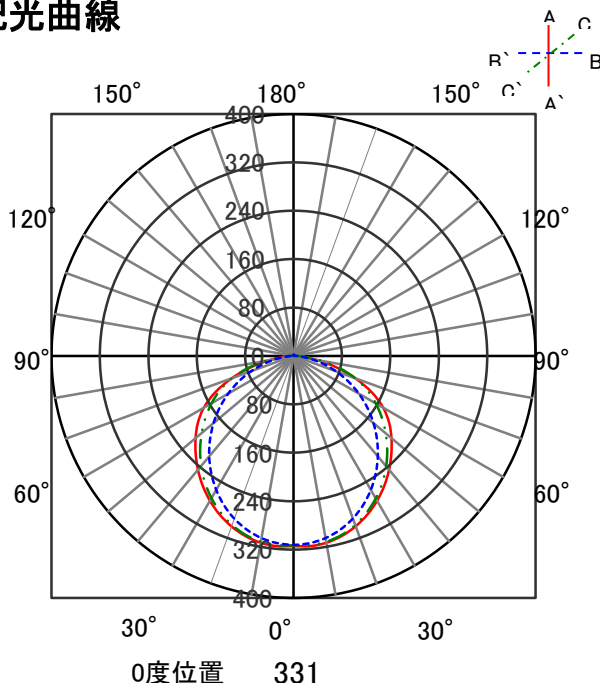

ECOHiLUX照明器具 配光データシート

意匠図

品名	ラインルクス	保守率	
セット品番	LX170F-28WW-UK40-W170	良	0.81
器具品名	埋込型	中	0.77
器具品番	LXBF-UK40-W170	否	0.68
器具光束	2885lm	器具効率	
光源	LXU170F-30WW-40S	上方向	0%
光源光束	3035lm	下方向	100%
		全方向	100%

照明率表

		作業面照明率(×0.01)																														
反射率	天井	80								70				50				30				0										
	壁	70	10	30	10	30	10	10	10	70	10	30	10	30	10	10	10	50	10	30	10	30	10	10	10	30	10	10	10	30	10	10
室 指 数	0.4	45	42	31	30	24	23	19	44	41	31	30	24	23	19	30	29	23	23	19	23	23	19	23	23	19	17					
	0.6	62	57	47	45	38	37	32	60	56	47	44	38	37	32	45	43	37	36	32	37	36	31	29								
	0.8	72	66	57	54	48	46	40	70	64	56	53	47	45	40	54	52	46	45	39	45	44	39	37								
	1	81	73	67	62	57	54	48	79	71	65	61	56	53	48	62	59	54	52	47	53	52	47	44								
	1.25	90	80	76	70	66	62	56	87	78	74	69	65	62	56	71	67	63	61	56	61	60	55	53								
	1.5	95	84	82	75	73	67	62	92	82	80	73	71	67	61	76	71	69	66	61	66	64	60	57								
	2	103	90	92	82	83	76	70	99	88	89	81	81	75	70	85	79	78	73	69	75	72	68	66								
	2.5	108	94	99	87	91	82	77	105	92	96	86	88	81	76	91	84	85	79	75	81	78	74	72								
	3	112	96	103	90	96	86	81	108	94	100	89	93	85	81	94	87	89	83	79	85	81	78	76								
	4	117	99	110	95	103	91	87	112	98	106	94	100	90	86	100	91	95	88	85	91	86	84	81								
5	120	101	114	98	108	94	91	115	100	110	96	105	93	90	103	94	99	91	89	94	90	87	85									
7	123	104	119	101	114	98	96	118	102	115	100	111	97	95	107	97	104	95	93	98	93	92	89									
10	126	105	122	103	119	102	100	121	104	118	102	115	100	99	110	100	108	98	97	102	96	95	92									

配光曲線

直射水平面照度