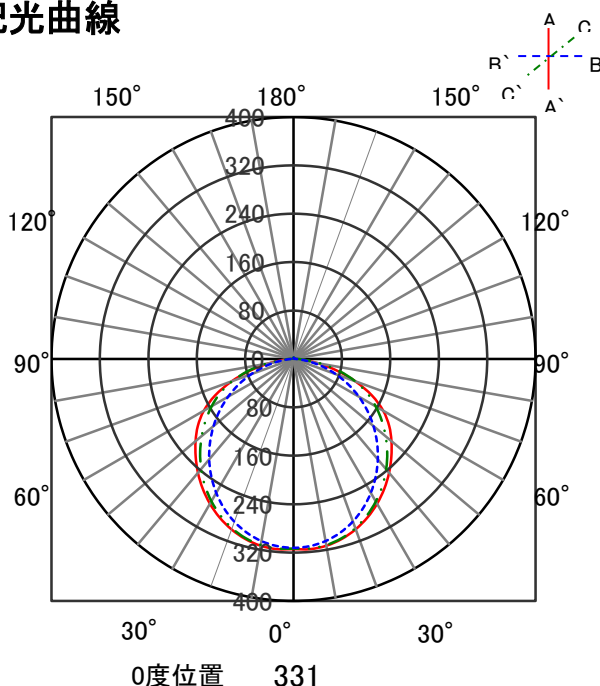

ECOHiLUX照明器具 配光データシート

意匠図

品名	ラインルクス	保守率	
セット品番	LX170F-17WW-UK40-W170	良	0.81
器具品名	埋込型	中	0.77
器具品番	LXBF-UK40-W170	否	0.68
器具光束	1750lm	器具効率	
光源	LXU170F-18WW-40S	上方向	0%
光源光束	1840lm	下方向	100%
		全方向	100%

照明率表

		作業面照明率(×0.01)																									
反射率	天井	80								70				50				30				0					
	壁	70	10	30	10	30	10	30	10	70	10	30	10	30	10	50	10	30	10	30	10	30	10	30	10	30	10
室 指 数	床	30	10	30	10	30	10	30	10	30	10	30	10	30	10	30	10	30	10	30	10	30	10	30	10	30	10
	0.4	45	42	31	30	24	23	19	44	41	31	30	24	23	19	30	29	23	23	19	23	23	19	23	19	17	
	0.6	62	57	47	45	38	37	32	60	56	47	44	38	37	32	45	43	37	36	32	37	36	31	29			
	0.8	72	66	57	54	48	46	40	70	64	56	53	47	45	40	54	52	46	45	39	45	44	39	37			
	1	81	73	67	62	57	54	48	79	71	65	61	56	53	48	62	59	54	52	47	53	52	47	44			
	1.25	90	80	76	70	66	62	56	87	78	74	69	65	62	56	71	67	63	61	56	61	60	55	53			
	1.5	95	84	82	75	73	67	62	92	82	80	73	71	67	61	76	71	69	66	61	66	64	60	57			
	2	103	90	92	82	83	76	70	99	88	89	81	81	75	70	85	79	78	73	69	75	72	68	66			
	2.5	108	94	99	87	91	82	77	105	92	96	86	88	81	76	91	84	85	79	75	81	78	74	72			
	3	112	96	103	90	96	86	81	108	94	100	89	93	85	81	94	87	89	83	79	85	81	78	76			
4	117	99	110	95	103	91	87	112	98	106	94	100	90	86	100	91	95	88	85	91	86	84	81				
5	120	101	114	98	108	94	91	115	100	110	96	105	93	90	103	94	99	91	89	94	90	87	85				
7	123	104	119	101	114	98	96	118	102	115	100	111	97	95	107	97	104	95	93	98	93	92	89				
10	126	105	122	103	119	102	100	121	104	118	102	115	100	99	110	100	108	98	97	102	96	95	92				

配光曲線

直射水平面照度