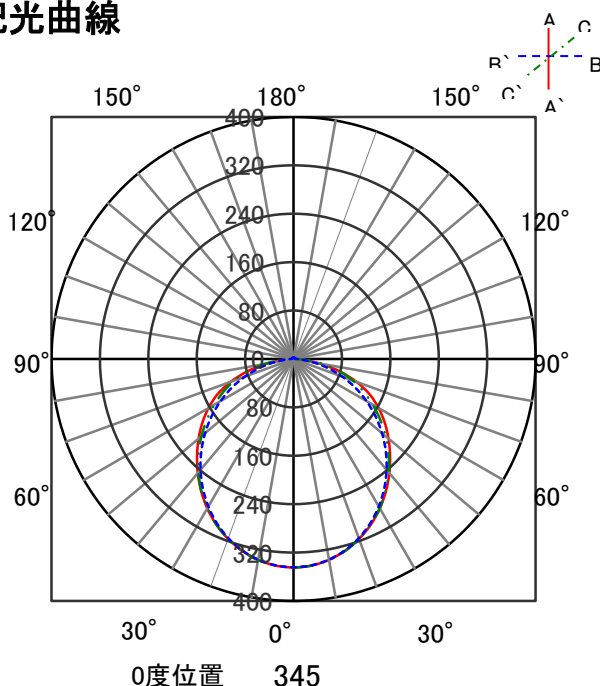

ECOHiLUX照明器具 配光データシート

意匠図

品名	ラインルクス	保守率	
セット品番	LX200F-37W-RTR40	良	0.81
器具品名	笠付型	中	0.77
器具品番	LXBF-RTR40	否	0.68
器具光束	3725lm	器具効率	
光源	LXU200F-38W-40S	上方向	1%
光源光束	3800lm	下方向	99%
		全方向	100%

照明率表

		作業面照明率(×0.01)																							
反射率	天井	80								70				50				30				0			
	壁	70	10	30	10	30	10	30	10	70	10	30	10	50	10	30	10	30	10	30	10	30	10	30	10
室 指 数	床	30	10	30	10	30	10	30	10	30	10	30	10	30	10	30	10	30	10	30	10	30	10	30	10
	0.4	45	42	32	30	24	24	19	44	41	31	30	24	23	19	30	29	23	23	19	23	23	19	17	
	0.6	62	57	47	45	39	38	32	60	56	47	44	38	37	32	45	43	38	37	32	37	36	32	30	
	0.8	72	65	57	54	48	46	40	70	64	56	53	47	45	40	54	51	46	45	39	45	44	39	37	
	1	81	72	66	62	57	54	48	78	71	65	61	56	53	48	62	59	54	52	47	53	51	47	44	
	1.25	89	79	76	69	66	62	56	86	77	74	68	65	61	56	70	66	63	60	55	61	59	55	52	
	1.5	94	83	81	74	72	67	61	91	81	79	73	71	66	61	75	71	68	65	60	66	64	60	57	
	2	102	89	91	81	82	75	70	98	87	88	80	80	74	69	84	78	77	73	68	74	71	67	65	
	2.5	107	93	98	86	90	81	76	103	91	95	85	88	80	76	89	83	84	78	74	80	77	73	71	
	3	111	95	102	89	95	85	80	107	93	99	88	92	84	80	93	86	88	82	78	84	80	77	74	
4	115	98	108	94	102	90	86	111	96	105	92	99	89	85	98	90	94	87	84	89	85	83	80		
5	118	100	112	96	107	93	90	114	98	108	95	104	92	89	102	93	98	90	88	93	88	86	83		
7	122	102	117	100	113	97	95	117	101	113	98	109	96	94	106	96	103	94	92	97	92	90	87		
10	124	104	121	102	118	100	98	119	102	117	101	114	99	97	109	98	107	97	95	100	95	93	90		

配光曲線

直射水平面照度