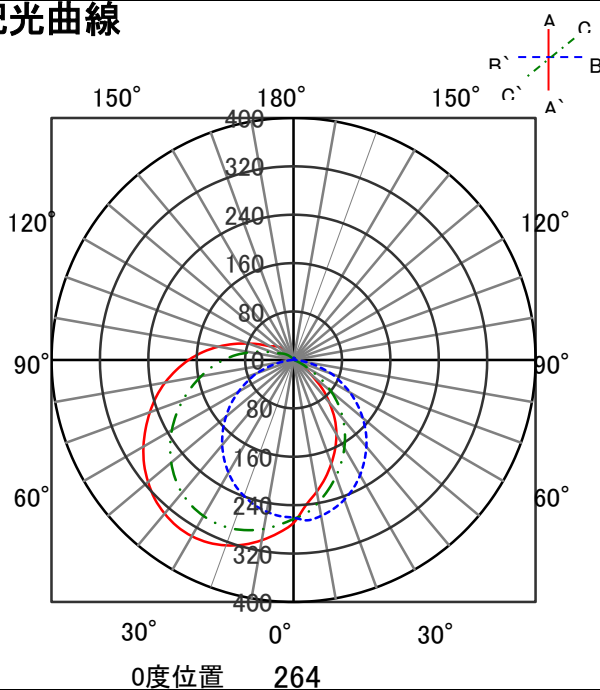

## 意匠図

品名	ラインルクス	保守率	
セット品番	LX175F-64W-WW40-LI	良	0.69
器具品名	ウォールウォッシャー型	中	0.67
器具品番	LXBF-WW40	否	0.63
器具光束	6425lm	器具効率	
光源	LXU175F-65W-40S-LI	上方向	0%
光源光束	6555lm	下方向	98%
		全方向	98%

## 照明率表

作業面照明率(×0.01)																																									
反射率	天井	80								70								50								30								0							
		壁		70		50		30		10		70		50		30		10		50		30		10		30		10		0											
	床	30	10	30	10	30	10	30	10	30	10	30	10	30	10	30	10	30	10	30	10	30	10	30	10	30	10	30	10	0											
室 指 数	0.4	43	40	29	28	22	21	17	41	39	29	28	21	21	16	27	27	21	20	16	20	20	16	14																	
	0.6	59	54	44	42	35	34	28	57	53	43	41	34	33	28	41	39	33	32	27	32	32	27	25																	
	0.8	69	62	53	50	43	41	35	66	60	52	49	42	41	35	49	47	41	40	34	39	39	34	31																	
	1	77	69	62	57	51	49	42	74	67	60	56	50	48	42	57	54	49	47	41	47	46	41	38																	
	1.25	85	76	71	65	60	57	50	82	73	69	63	59	56	50	65	61	57	54	49	54	53	48	45																	
	1.5	90	80	76	69	66	62	55	87	77	74	68	65	61	55	70	65	62	59	54	59	57	52	49																	
	2	98	85	86	77	76	70	64	94	83	83	75	74	68	63	78	72	70	66	61	67	64	60	57																	
	2.5	104	89	93	82	84	75	70	99	87	89	80	81	74	69	83	77	77	72	68	73	70	66	62																	
	3	107	92	97	85	89	79	74	103	90	94	84	86	78	73	87	80	81	76	72	77	73	70	66																	
	4	112	95	104	90	97	85	80	107	93	100	88	93	84	79	93	85	88	81	77	82	78	75	71																	
5	115	97	108	93	102	89	85	110	95	104	91	98	87	84	96	88	92	84	81	86	82	79	75																		
7	119	100	113	96	108	93	90	114	98	109	95	104	92	89	101	91	97	89	86	91	86	84	80																		
10	122	102	118	99	114	97	94	117	100	113	98	109	95	93	104	94	102	92	90	95	89	88	84																		

## 配光曲線

## 直射水平面照度