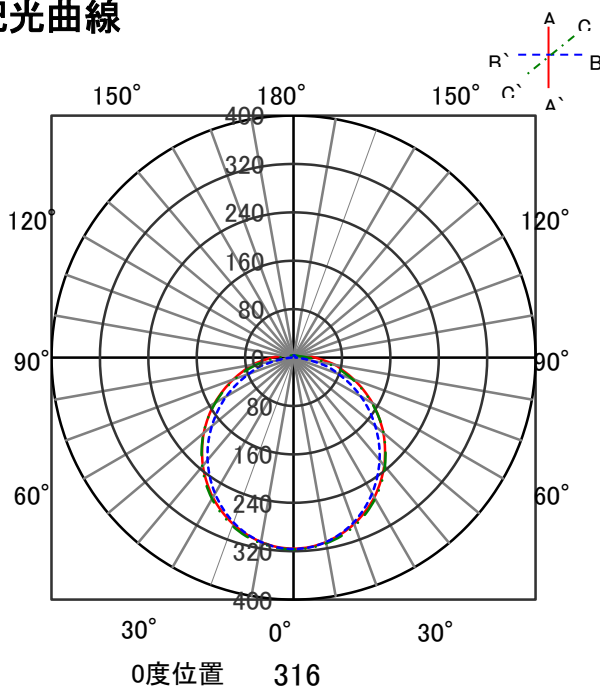

ECOHiLUX照明器具 配光データシート

意匠図

品名	LEDベースライト			保守率	
セット品番	LX3-170-63WW-TR40			良	0.83
光源品番	LX3U170-63WW-40S			中	0.81
器具品番	LXBF-TR40			否	0.77
器具光束	6350lm	最大取付間隔		器具効率	
光源	LED	A-A	1.29 H	上方向	4%
光源光束	-	B-B	1.25 H	下方向	96%
				全方向	100%

照明率表

作業面照明率(×0.01)

反射率(%)	天井	80								70								50				30				0	
		壁	70		50		30		10		70	50		30		10		50	30		10		30	10		0	
0.4	44	42	31	30	23	23	18	43	40	30	29	23	23	18	29	28	22	22	18	22	22	18	22	22	18	16	
0.6	61	56	46	44	37	36	31	59	55	45	43	37	36	31	43	42	36	35	30	35	34	30	35	34	30	28	
0.8	71	65	56	53	46	44	39	68	63	55	52	46	44	38	52	50	44	43	38	43	42	37	42	42	37	34	
1	80	71	65	60	55	52	46	77	70	63	59	54	52	46	60	57	52	50	45	50	49	44	49	44	42	42	
1.25	88	78	74	68	64	60	54	84	76	72	67	63	60	54	68	64	61	58	53	58	57	52	57	52	49	49	
1.5	93	82	80	73	70	65	59	89	80	78	71	69	64	59	73	69	66	63	58	63	61	57	57	54	54	54	
2	101	88	89	80	80	73	68	97	86	86	78	78	72	67	81	75	74	70	66	71	68	64	64	61	61	61	
2.5	106	92	96	85	88	79	74	102	89	93	83	85	78	73	87	80	81	76	72	77	74	70	70	67	67	67	
3	110	94	101	88	93	83	78	105	92	97	86	90	82	77	91	83	85	79	76	81	77	74	70	70	67	67	
4	114	97	107	92	100	88	84	109	95	103	91	97	87	83	96	88	91	84	81	86	82	79	75	75	72	72	
5	117	99	111	95	105	92	88	112	97	107	94	102	90	87	99	90	95	88	85	89	85	83	79	79	76	76	
7	121	101	116	98	111	96	93	116	100	111	97	107	94	92	103	94	100	91	89	94	89	87	83	83	80	80	
10	123	103	120	101	116	99	97	118	101	115	99	112	97	96	106	96	104	94	93	97	92	90	86	86	83	83	

配光曲線

直射水平面照度