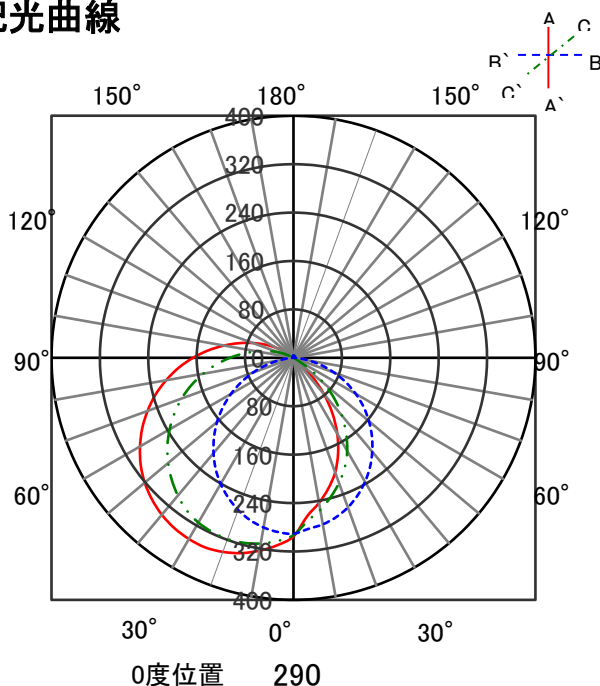

ECOHiLUX照明器具 配光データシート

意匠図

品名	LEDベースライト	保守率	
セット品番	LX3-170-62WW-WW40	良	0.83
光源品番	LX3U170-63WW-40S	中	0.81
器具品番	LXBF-WW40	否	0.77
器具光束	6225lm	器具効率	
光源	LED	上方向	9%
光源光束	-	下方向	91%
		全方向	100%

照明率表

		作業面照明率(×0.01)																								
反射率	天井	80								70								50				30				0
	壁	70		50		30		10	70		50		30		10	50		30		10	30		10	0		
	床	30	10	30	10	30	10	10	30	10	30	10	30	10	10	30	10	30	10	10	30	10	10	0		
室 指 数	0.4	43	40	29	28	22	21	17	41	39	29	28	21	21	16	27	27	21	20	16	20	20	16	14		
	0.6	59	54	44	42	35	34	28	57	53	43	41	34	33	28	41	39	33	32	27	32	32	27	25		
	0.8	69	62	53	50	43	41	35	66	60	52	49	42	41	35	49	47	41	40	34	39	39	34	31		
	1	77	69	62	57	51	49	42	74	67	60	56	50	48	42	57	54	49	47	41	47	46	41	38		
	1.25	85	76	71	65	60	57	50	82	73	69	63	59	56	50	65	61	57	54	49	54	53	48	45		
	1.5	90	80	76	69	66	62	55	87	77	74	68	65	61	55	70	65	62	59	54	59	57	52	49		
	2	98	85	86	77	76	70	64	94	83	83	75	74	68	63	78	72	70	66	61	67	64	60	57		
	2.5	104	89	93	82	84	75	70	99	87	89	80	81	74	69	83	77	77	72	68	73	70	66	62		
	3	107	92	97	85	89	79	74	103	90	94	84	86	78	73	87	80	81	76	72	77	73	70	66		
	4	112	95	104	90	97	85	80	107	93	100	88	93	84	79	93	85	88	81	77	82	78	75	71		
5	115	97	108	93	102	89	85	110	95	104	91	98	87	84	96	88	92	84	81	86	82	79	75			
7	119	100	113	96	108	93	90	114	98	109	95	104	92	89	101	91	97	89	86	91	86	84	80			
10	122	102	118	99	114	97	94	117	100	113	98	109	95	93	104	94	102	92	90	95	89	88	84			

配光曲線

直射水平面照度