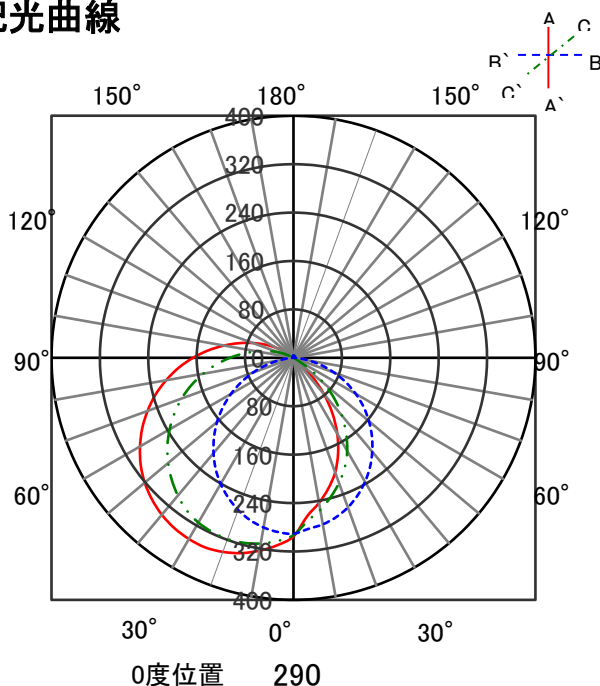

ECOHiLUX照明器具 配光データシート

意匠図

品名	LEDベースライト	保守率	
セット品番	LX3-170-22WW-WW40	良	0.83
光源品番	LX3U170-23WW-40S	中	0.81
器具品番	LXBF-WW40	否	0.77
器具光束	2255lm	器具効率	
光源	LED	上方向	9%
光源光束	-	下方向	91%
		全方向	100%

照明率表

		作業面照明率(×0.01)																											
反射率	天井	80								70								50				30				0			
	壁	70		50		30		10		70		50		30		10		50		30		10		30		10		0	
	床	30	10	30	10	30	10	10	30	10	30	10	30	10	10	30	10	30	10	30	10	30	10	10	30	10	10	30	10
室 指 数	0.4	43	40	29	28	22	21	17	41	39	29	28	21	21	16	27	27	21	20	16	20	20	16	14					
	0.6	59	54	44	42	35	34	28	57	53	43	41	34	33	28	41	39	33	32	27	32	32	27	25					
	0.8	69	62	53	50	43	41	35	66	60	52	49	42	41	35	49	47	41	40	34	39	39	34	31					
	1	77	69	62	57	51	49	42	74	67	60	56	50	48	42	57	54	49	47	41	47	46	41	38					
	1.25	85	76	71	65	60	57	50	82	73	69	63	59	56	50	65	61	57	54	49	54	53	48	45					
	1.5	90	80	76	69	66	62	55	87	77	74	68	65	61	55	70	65	62	59	54	59	57	52	49					
	2	98	85	86	77	76	70	64	94	83	83	75	74	68	63	78	72	70	66	61	67	64	60	57					
	2.5	104	89	93	82	84	75	70	99	87	89	80	81	74	69	83	77	77	72	68	73	70	66	62					
	3	107	92	97	85	89	79	74	103	90	94	84	86	78	73	87	80	81	76	72	77	73	70	66					
	4	112	95	104	90	97	85	80	107	93	100	88	93	84	79	93	85	88	81	77	82	78	75	71					
5	115	97	108	93	102	89	85	110	95	104	91	98	87	84	96	88	92	84	81	86	82	79	75						
7	119	100	113	96	108	93	90	114	98	109	95	104	92	89	101	91	97	89	86	91	86	84	80						
10	122	102	118	99	114	97	94	117	100	113	98	109	95	93	104	94	102	92	90	95	89	88	84						

配光曲線

直射水平面照度