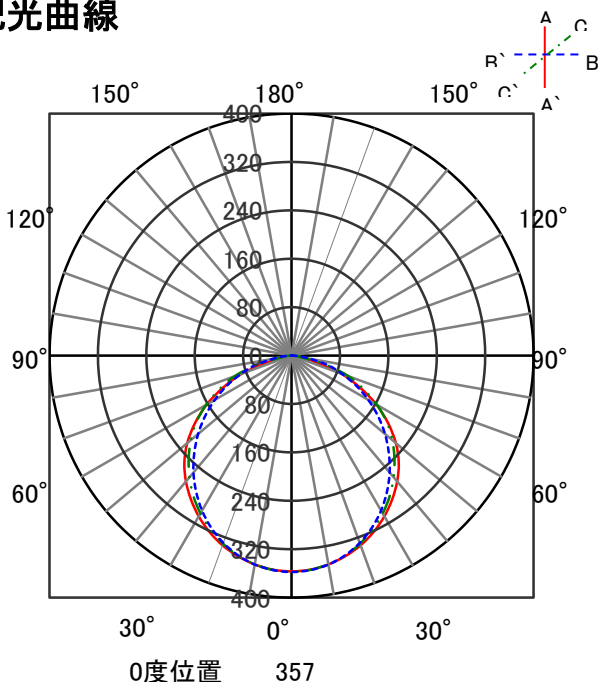

ECOHiLUX照明器具 配光データシート

意匠図

品名	LEDベースライト			保守率	
セット品番	LX3-170-17WW-UK40-W170			良	0.81
光源品番	LX3U170-18WW-40S			中	0.77
器具品番	LXBF-UK40-W170			否	0.68
器具光束	1750lm	最大取付間隔		上方向	0%
光源	LED	A-A	1.34 H	下方向	100%
光源光束	1840lm	B-B	1.25 H	全方向	100%

照明率表

作業面照明率(×0.01)

反(射率)	天井	80								70								50				30				0	
		壁	70	50	30	10	70	50	30	10	50	30	10	50	30	10	30	10	10	30	10	0	0				
床	30	10	30	10	30	10	10	30	10	30	10	30	10	10	30	10	30	10	10	30	10	10	0	0			
室 指 数	0.4	46	43	32	31	25	24	20	44	42	32	31	24	24	20	31	30	24	24	20	24	23	19	18			
	0.6	63	58	49	46	40	39	33	61	57	48	46	40	38	33	46	45	39	38	33	38	37	33	31			
	0.8	74	67	59	55	49	47	42	71	65	58	55	49	47	41	56	53	48	46	41	47	46	41	39			
	1	83	74	68	63	59	56	50	80	73	67	63	58	55	50	64	61	56	54	49	55	54	49	47			
	1.25	91	81	78	71	69	64	59	88	79	76	71	67	64	58	73	69	66	63	58	64	62	58	55			
	1.5	96	85	84	76	75	69	64	93	83	82	75	73	69	64	78	73	71	68	63	69	67	63	60			
	2	104	91	93	84	85	78	73	101	89	91	82	83	77	72	86	80	80	76	71	77	74	71	68			
	2.5	110	95	100	89	93	83	79	106	93	97	87	91	83	79	92	85	87	81	78	83	80	77	74			
	3	113	97	105	92	98	87	83	109	95	102	91	95	86	83	96	88	91	85	82	87	83	81	78			
	4	117	100	111	96	105	92	89	113	98	107	95	102	91	88	101	93	97	90	87	92	88	86	83			
5	120	102	115	99	110	96	93	116	100	111	97	107	95	92	104	95	101	93	91	96	91	89	87				
7	124	104	119	102	116	99	97	119	103	115	100	112	98	96	108	98	106	96	95	100	95	93	90				
10	126	105	123	104	120	102	101	121	104	119	103	116	101	100	111	100	109	99	98	103	97	96	93				

配光曲線

直射水平面照度