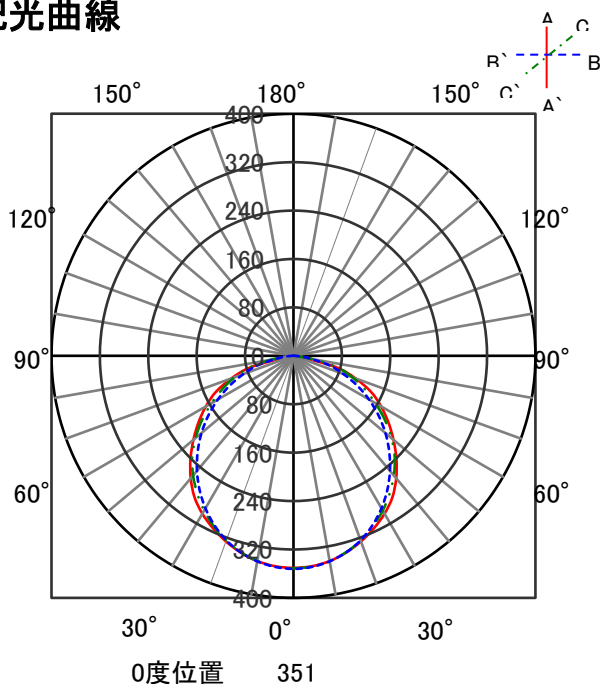

ECOHiLUX照明器具 配光データシート

意匠図

品名	LEDベースライト			保守率	
セット品番	LX3-170-30W-UK40-W240			良	0.81
光源品番	LX3U170-31W-40S			中	0.77
器具品番	LXBF-UK40-W240			否	0.68
器具光束	3200lm	最大取付間隔		上方向	0%
光源	LED	A-A	1.34 H	下方向	100%
光源光束	3300lm	B-B	1.25 H	全方向	100%

照明率表

作業面照明率(×0.01)

反(射率)	天井	80								70								50				30		0	
		壁	70		50		30		10		70		50		30		10		50		30		10		0
床	30	10	30	10	30	10	30	10	30	10	30	10	30	10	30	10	30	10	30	10	30	10	30	10	0
室 指 数	0.4	46	43	32	31	24	24	20	44	42	32	30	24	24	19	31	30	24	24	19	24	23	19	18	
	0.6	63	58	48	46	40	38	33	61	57	48	45	39	38	33	46	44	38	38	33	38	37	33	31	
	0.8	73	66	58	55	49	47	41	71	65	57	54	48	46	41	55	53	47	46	41	46	45	40	38	
	1	82	74	68	63	58	55	49	79	72	66	62	57	55	49	64	60	56	54	49	54	53	48	46	
	1.25	90	80	77	71	68	63	58	88	79	75	70	67	63	58	72	68	65	62	57	63	61	57	54	
	1.5	96	84	83	76	74	69	63	93	83	81	75	73	68	63	77	73	70	67	62	68	66	62	59	
	2	104	90	93	83	84	77	72	100	89	90	82	82	76	71	86	80	79	75	71	76	73	70	67	
	2.5	109	94	100	88	92	83	78	105	93	97	87	90	82	78	92	85	86	81	77	82	79	76	73	
	3	112	96	104	91	97	87	82	108	95	101	90	95	86	82	95	88	90	84	81	86	83	80	77	
	4	117	100	110	95	104	92	88	113	98	107	94	101	91	88	101	92	96	89	86	92	87	85	82	
5	120	102	114	98	109	95	92	116	100	111	97	106	94	91	104	95	100	92	90	95	91	89	86		
7	123	104	119	101	115	99	97	119	102	115	100	112	98	96	108	98	105	96	94	99	94	93	90		
10	126	105	123	104	120	102	100	121	104	119	102	116	101	99	111	100	109	99	98	103	97	96	93		

配光曲線

直射水平面照度