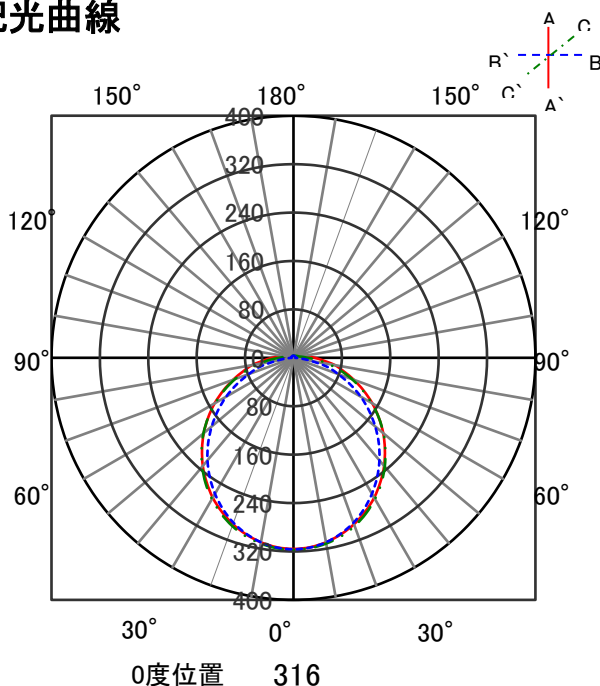

## 意匠図

品名	LEDベースライト			保守率	
セット品番	LX3-170-127W-TR110T			良	0.83
光源品番	LX3U170-127W-110T			中	0.81
器具品番	LXBF-TR110T			否	0.77
器具光束	13400lm	最大取付間隔		器具効率	
光源	LED	A-A	1.29 H	上方向	4%
光源光束	-	B-B	1.25 H	下方向	96%
				全方向	100%

## 照明率表

作業面照明率(×0.01)

反射率(%)	天井	80								70								50				30				0	
		壁		70		50		30		10		70		50		30		10		50		30		10		0	
0.4	44	42	31	30	23	23	18	43	40	30	29	23	23	18	29	28	22	22	18	22	22	18	22	18	16		
0.6	61	56	46	44	37	36	31	59	55	45	43	37	36	31	43	42	36	35	30	35	34	30	35	34	28		
0.8	71	65	56	53	46	44	39	68	63	55	52	46	44	38	52	50	44	43	38	43	42	37	42	37	34		
1	80	71	65	60	55	52	46	77	70	63	59	54	52	46	60	57	52	50	45	50	49	44	49	44	42		
1.25	88	78	74	68	64	60	54	84	76	72	67	63	60	54	68	64	61	58	53	58	57	52	57	52	49		
1.5	93	82	80	73	70	65	59	89	80	78	71	69	64	59	73	69	66	63	58	63	61	57	61	57	54		
2	101	88	89	80	80	73	68	97	86	86	78	78	72	67	81	75	74	70	66	71	68	64	64	61	61		
2.5	106	92	96	85	88	79	74	102	89	93	83	85	78	73	87	80	81	76	72	77	74	70	70	67	67		
3	110	94	101	88	93	83	78	105	92	97	86	90	82	77	91	83	85	79	76	81	77	74	70	70	70		
4	114	97	107	92	100	88	84	109	95	103	91	97	87	83	96	88	91	84	81	86	82	79	75	75	75		
5	117	99	111	95	105	92	88	112	97	107	94	102	90	87	99	90	95	88	85	89	85	83	79	79	79		
7	121	101	116	98	111	96	93	116	100	111	97	107	94	92	103	94	100	91	89	94	89	87	83	83	83		
10	123	103	120	101	116	99	97	118	101	115	99	112	97	96	106	96	104	94	93	97	92	90	86	86	86		

## 配光曲線

## 直射水平面照度