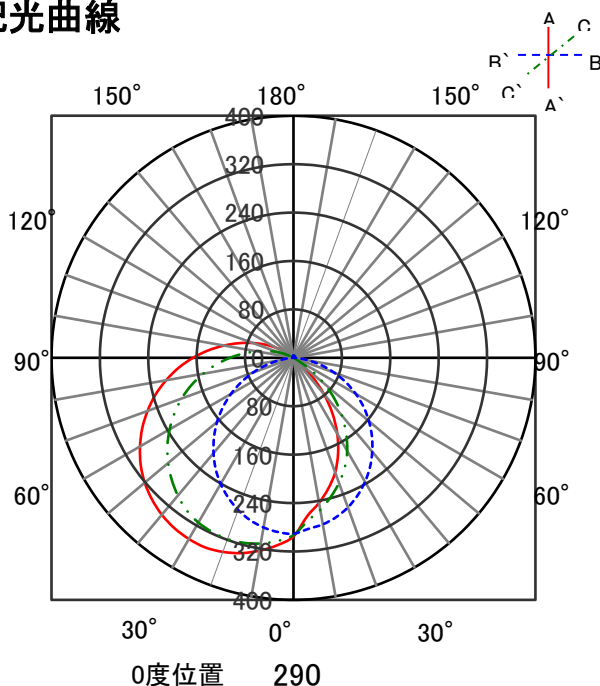

## 意匠図

品名	LEDベースライト	保守率	
セット品番	LX3-170-59W-WW110T	良	0.83
光源品番	LX3U170-60W-110T	中	0.81
器具品番	LXBF-WW110T	否	0.77
		器具効率	
器具光束	6270lm	上方向	9%
光源	LED	下方向	91%
光源光束	6400lm	全方向	100%

## 照明率表

		作業面照明率(×0.01)																								
反射率	天井	80								70								50				30				0
	壁	70		50		30		10	70		50		30		10	50		30		10	30		10	10	0	
	床	30	10	30	10	30	10	10	30	10	30	10	30	10	10	30	10	30	10	10	30	10	10	30	10	10
室 指 数	0.4	43	40	29	28	22	21	17	41	39	29	28	21	21	16	27	27	21	20	16	20	20	16	14		
	0.6	59	54	44	42	35	34	28	57	53	43	41	34	33	28	41	39	33	32	27	32	32	27	25		
	0.8	69	62	53	50	43	41	35	66	60	52	49	42	41	35	49	47	41	40	34	39	39	34	31		
	1	77	69	62	57	51	49	42	74	67	60	56	50	48	42	57	54	49	47	41	47	46	41	38		
	1.25	85	76	71	65	60	57	50	82	73	69	63	59	56	50	65	61	57	54	49	54	53	48	45		
	1.5	90	80	76	69	66	62	55	87	77	74	68	65	61	55	70	65	62	59	54	59	57	52	49		
	2	98	85	86	77	76	70	64	94	83	83	75	74	68	63	78	72	70	66	61	67	64	60	57		
	2.5	104	89	93	82	84	75	70	99	87	89	80	81	74	69	83	77	77	72	68	73	70	66	62		
	3	107	92	97	85	89	79	74	103	90	94	84	86	78	73	87	80	81	76	72	77	73	70	66		
	4	112	95	104	90	97	85	80	107	93	100	88	93	84	79	93	85	88	81	77	82	78	75	71		
5	115	97	108	93	102	89	85	110	95	104	91	98	87	84	96	88	92	84	81	86	82	79	75			
7	119	100	113	96	108	93	90	114	98	109	95	104	92	89	101	91	97	89	86	91	86	84	80			
10	122	102	118	99	114	97	94	117	100	113	98	109	95	93	104	94	102	92	90	95	89	88	84			

## 配光曲線

## 直射水平面照度