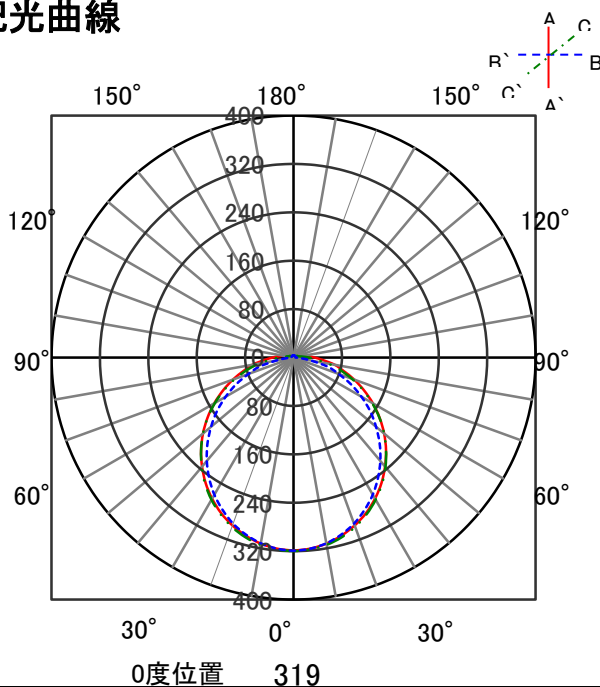

ECOHiLUX照明器具 配光データシート

意匠図

品名	LEDベースライト			保守率	
セット品番	LX3-170-29L-CL40-LI			良	0.83
光源品番	LX3U170-29L-40L-LI			中	0.81
器具品番	LXBF-CL40			否	0.77
器具光束	2970lm	最大取付間隔		上方向	4%
光源	LED	A-A	1.30 H	下方向	96%
光源光束	-	B-B	1.25 H	全方向	100%

照明率表

作業面照明率(×0.01)

反 射 率	天井		80						70						50						30						0	
	壁	床	70	50	30	10	70	50	30	10	70	50	30	10	50	30	10	50	30	10	30	10	10	0	0			
0.4	44	42	31	30	23	23	18	43	41	30	29	23	23	18	29	28	23	22	18	22	22	18	16					
0.6	61	56	46	44	38	36	31	59	55	45	43	37	36	31	44	42	36	35	31	35	35	30	28					
0.8	71	65	56	53	46	45	39	69	63	55	52	46	44	38	52	50	44	43	38	43	42	37	35					
1	80	72	65	60	55	52	46	77	70	63	59	54	52	46	60	57	52	50	45	51	49	45	42					
1.25	88	78	74	68	64	60	55	85	76	72	67	63	60	54	68	64	61	58	53	59	57	52	49					
1.5	93	82	80	73	70	65	60	89	80	78	71	69	65	59	73	69	66	63	58	63	61	57	54					
2	101	88	89	80	80	73	68	97	86	87	78	78	72	67	81	76	75	71	66	71	69	65	61					
2.5	106	92	96	85	88	79	74	102	90	93	83	86	78	74	87	81	81	76	72	77	74	71	67					
3	110	94	101	88	93	83	79	105	92	97	87	90	82	78	91	84	85	80	76	81	77	74	71					
4	114	97	107	93	100	88	84	110	95	103	91	97	87	83	96	88	91	85	81	86	82	80	76					
5	117	99	111	95	105	92	88	112	97	107	94	102	90	87	99	91	96	88	85	90	85	83	79					
7	121	102	116	99	112	96	93	116	100	112	97	108	94	92	103	94	100	92	90	94	89	87	83					
10	123	103	120	101	117	99	97	118	102	115	100	112	98	96	107	96	104	95	93	97	92	91	87					

配光曲線

直射水平面照度